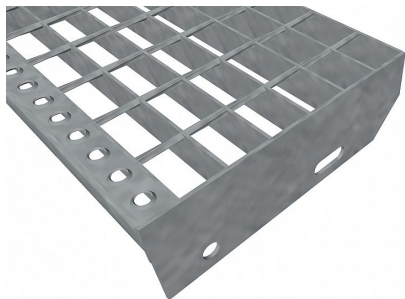

Schodišťové stupně SP-34/50-40/3 - ocel-černá - 1200x270

» SCHODIŠŤOVÉ STUPNĚ » ocelové surové » rozměr 1200 x 270 mm

Popis

Schodišťový stupeň ze svařovaných pororoštů. Pororošt je s nosným páskem 40/3 mm, kde první údaj udává výšku a druhý sílu nosných pásků. Rozteč oka 34/50 mm, kde opět první údaj udává osovou rozteč nosných pásků a druhý údaj je pak osová rozteč nenosných prutů. Světlost oka je 31/45 mm. Schodišťový stupeň je široký 1200 mm a hloubka schodu je 270 mm. Schodišťový stupeň je včetně bočnic s montážními otvory a přední ochranné nášlapné hrany. Jako výrobní materiál je použita ocel DIN ST37.2 (S235JR nebo také ČSN 11373) bez povrchové úpravy. Svařovaný pororošt není realizován v protisklizovém provedení. Více o normách a tolerancích naleznete na stránkách www.rodif.cz / normy. V případě, že jste nenalezli produkt dle vašich požadavků, neváhejte nás kontaktovat. Schodišťový stupeň obsahující dvě bočnice pro montáž ke konstrukci a na přední straně nášlapnou hranu, aby nedocházelo k poškozování přední hrany roštu používáním. Rozměry schodišťových stupňů lze volit ze standardní řady, nebo schodišťové stupně vyrobit na míru. hloubka schodu (B = 35 + d + e) a - výška pásku b - osová vzdálenost děr od horní hrany bočnice c - výška bočnice d - osová vzdálenost děr e - osová vzdálenost oválné díry od zadní strany bočnice f - velikost zkosení 240 30 55 70 120 85 30 270 30 55 70 150 85 30 305 30 55 70 180 90 30 pozn.: uvedené rozměry jsou v milimetrech Schodišťové stupně splňují požadavky normy DIN 24531.

Dostupnost na hlavním skladě:

Na objednávku

Parametry

Kód produktu	192.3450.0083
Hmotnost	13,04 Kg
Typ výrobku	Svařovaný pororošt (SP)
Detail typu	34/50 - rozteče nosných 34 mm / rozpěrných 50 mm
Nosný pásek	výška 40 mm, síla 3 mm
Protiskluz	bez protiskluzu
Délka (mm)	1 200 mm
Šířka (mm)	270 mm
Obvyklá dostupnost	obvykle do 31-35 dnů
www	www.RODIF.cz/vyrobky-z-rostu/schodistove-stupne