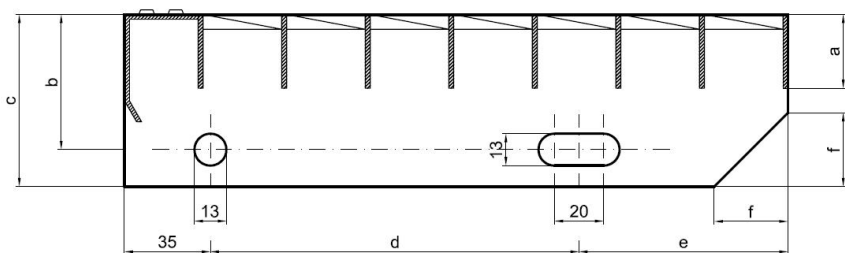

Schodišťové stupně SP-34/50-40/3 - ocel-černá - 1100x270

» SCHODIŠŤOVÉ STUPNĚ » ocelové surové » rozměr 1100 x 270 mm

Popis

Schodišťový stupeň ze svařovaných pororošťů. Pororošť je s nosným páskem 40/3 mm, kde první údaj udává výšku a druhý sílu nosných pásků. Rozteč oka 34/50 mm, kde opět první údaj udává osovou rozteč nosných pásků a druhý údaj je pak osová rozteč nenosných prutů. Světlost oka je 31/45 mm. Schod je pro schodiště široké 1100 mm a hloubka schodu je 270 mm. Schodišťový stupeň je včetně bočnic s montážními otvory a přední ochranné nášlapné hrany.

hloubka schodu (B = 35 + d + e)	a - výška pásku	b - osová vzdálenost děr od horní hrany bočnice	c - výška bočnice	d - osová vzdálenost děr	e - osová vzdálenost oválné díry od zadní strany bočnice	f - velikost zkosení
240	30	55	70	120	85	30
270	30	55	70	150	85	30
305	30	55	70	180	90	30

pozn.: uvedené rozměry jsou v milimetrech

Schodišťové stupně splňují požadavky normy DIN 24531.

Kód produktu	192.3450.0080
Nenosná šířka (mm)	270
Hmotnost	12,03 Kg
Obvyklá dostupnost	obvykle do 31-35 dnů

Dostupnost na hlavním skladě: Na objednávku

Parametry

Kód produktu	192.3450.0080
Hmotnost	12,03 Kg
Typ výrobku	Svařovaný pororošť (SP)
Detail typu	34/50 - rozteče nosných 34 mm / rozpěrných 50 mm
Nosný pásek	výška 40 mm, síla 3 mm
Protiskluz	bez protiskluzu
Délka (mm)	1 100
Šířka (mm)	270
Obvyklá dostupnost	obvykle do 31-35 dnů
www	www.rodif.cz/vyrobky-z-rostu/schodistove-stupne