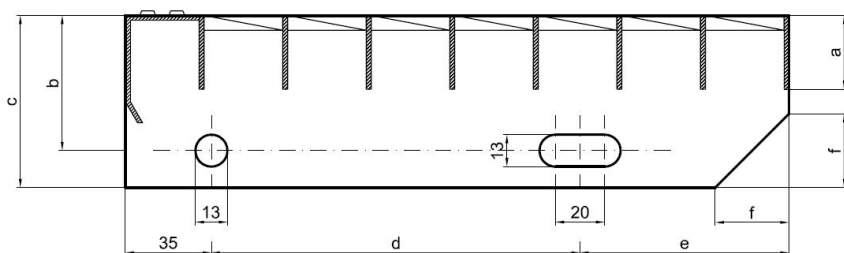

Schodišťové stupně SP-34/50-40/2 - ocel-zinkovaná - 900x270

» SCHODIŠŤOVÉ STUPNĚ » zinkované » rozměr 900 x 270 mm

Popis

Schodišťový stupeň ze svařovaných pororošťů. Pororošť je s nosným páskem 40/2 mm, kde první údaj udává výšku a druhý sílu nosných pásků. Rozteč oka 34/50 mm, kde opět první údaj udává osovou rozteč nosných pásků a druhý údaj je pak osová rozteč nenosných prutů. Světlost oka je 32/45 mm. Schod je pro schodiště široké 900 mm a hloubka schodu je 270 mm. Schodišťový stupeň je včetně bočnic s montážními otvory a přední ochranné nášlapné hrany. Jako výrobní materiál je použita ocel DIN ST37.2 (S235JR nebo také ČSN 11373) v povrchové úpravě žárovým zinkováním dle EN ISO 1461.

Schodišťové stupně splňují požadavky normy DIN 24531.

Více o normách a tolerancích naleznete na stránkách www.rodif.cz/normy

Schodišťový stupeň obsahující dvě bočnice pro montáž ke konstrukci a na přední straně nášlapnou hranu, aby nedocházelo k poškozování přední hrany roštu používáním. Rozměry schodišťových stupňů lze volit ze standardní řady, nebo schodišťové stupně vyrobit na míru.

pozn.: uvedené rozměry jsou v milimetrech

Schodišťové stupně splňují požadavky normy DIN 24531.

Kód produktu	192.3450.0068
Nenosná šířka (mm)	270
Hmotnost	7,52 Kg
Obvyklá dostupnost	obvykle do 31-35 dnů

Dostupnost na hlavním skladě: Na objednávku

Parametry

Kód produktu	192.3450.0068
Hmotnost	7,52 Kg
Typ výrobku	Svařovaný pororošť (SP)
Detail typu	34/50 - rozteče nosných 34 mm / rozpěrných 50 mm
Nosný pásek	výška 40 mm, síla 2 mm
Protiskluz	bez protiskluzu
Délka (mm)	900
Šířka (mm)	270
Obvyklá dostupnost	obvykle do 31-35 dnů
www	www.RODIF.cz/vyrobky-z-rostu/schodistove-stupne