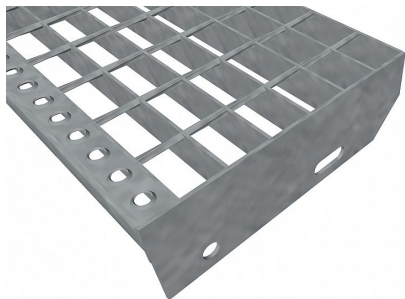

Schodišťové stupně SP-34/50-40/2 - ocel-černá - 900x270

» SCHODIŠŤOVÉ STUPNĚ » ocelové surové » rozměr 900 x 270 mm

Popis

Schodišťový stupeň ze svařovaných pororoštů. Pororošt je s nosným páskem 40/2 mm, kde první údaj udává výšku a druhý sílu nosných pásků. Rozteč oka 34/50 mm, kde opět první údaj udává osovou rozteč nosných pásků a druhý údaj je pak osová rozteč nenosných prutů. Světlost oka je 32/45 mm. Schodišťový stupeň je široký 900 mm a hloubka schodu je 270 mm. Schodišťový stupeň je včetně bočnic s montážními otvory a přední ochranné nášlapné hrany. Jako výrobní materiál je použita ocel DIN ST37.2 (S235JR nebo také ČSN 11373) bez povrchové úpravy. Svařovaný pororošt není realizován v protisklizovém provedení. Více o normách a tolerancích naleznete na stránkách www.rodif.cz / normy. V případě, že jste nenalezli produkt dle vašich požadavků, neváhejte nás kontaktovat. Schodišťový stupeň obsahující dvě bočnice pro montáž ke konstrukci a na přední straně nášlapnou hranu, aby nedocházelo k poškozování přední hrany roštu používáním. Rozměry schodišťových stupňů lze volit ze standardní řady, nebo schodišťové stupně vyrobit na míru. hloubka schodu (B = 35 + d + e) a - výška pásku b - osová vzdálenost děr od horní hrany bočnice c - výška bočnice d - osová vzdálenost děr e - osová vzdálenost oválné díry od zadní strany bočnice f - velikost zkosení 240 30 55 70 120 85 30 270 30 55 70 150 85 30 305 30 55 70 180 90 30 pozn.: uvedené rozměry jsou v milimetrech Schodišťové stupně splňují požadavky normy DIN 24531.

Kód produktu	192.3450.0056
Nosná délka (mm)	900 mm
Nenosná šířka (mm)	270 mm
Hmotnost	7,52 Kg
Obvyklá dostupnost	obvykle do 31-35 dnů
Záruka	záruka 24 měsíců (2 roky)

Schodišťový stupeň ze svařovaného pororoštu (SP), 34/50 - rozteče nosných 34 mm / rozpěrných 50 mm, výška 40 mm, síla 2 mm, ocel S235JR (ST37.2 nebo také ČSN 11373) bez povrchové úpravy, bez protiskluzu.