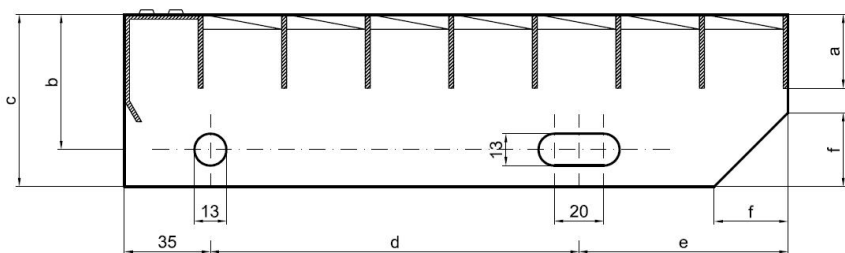

Schodišťové stupně SP-34/50-40/2 - ocel-černá - 900x240

» SCHODIŠŤOVÉ STUPNĚ » ocelové surové » rozměr 900 x 240 mm

Popis

Schodišťový stupeň ze svařovaných pororošťů. Pororošť je s nosným páskem 40/2 mm, kde první údaj udává výšku a druhý sílu nosných pásků. Rozteč oka 34/50 mm, kde opět první údaj udává osovou rozteč nosných pásků a druhý údaj je pak osová rozteč nenosných prutů. Světlost oka je 32/45 mm. Schod je pro schodiště široké 900 mm a hloubka schodu je 240 mm. Schodišťový stupeň je včetně bočnic s montážními otvory a přední ochranné nášlapné hrany.

hloubka schodu (B = 35 + d + e)	a - výška pásku	b - osová vzdálenost děr od horní hrany bočnice	c - výška bočnice	d - osová vzdálenost děr	e - osová vzdálenost oválné díry od zadní strany bočnice	f - velikost zkosení
240	30	55	70	120	85	30
270	30	55	70	150	85	30
305	30	55	70	180	90	30

pozn.: uvedené rozměry jsou v milimetrech

Schodišťové stupně splňují požadavky normy DIN 24531.

Kód produktu	192.3450.0055
Nenosná šířka (mm)	240
Hmotnost	6,78 Kg
Obvyklá dostupnost	obvykle do 31-35 dnů

Dostupnost na hlavním skladě: Na objednávku

Parametry

Kód produktu	192.3450.0055
Hmotnost	6,78 Kg
Typ výrobku	Svařovaný pororošť (SP)
Detail typu	34/50 - rozteče nosných 34 mm / rozpěrných 50 mm
Nosný pásek	výška 40 mm, síla 2 mm
Protiskluz	bez protiskluzu
Délka (mm)	900
Šířka (mm)	240
Obvyklá dostupnost	obvykle do 31-35 dnů
www	www.RODIF.cz/vyrobky-z-rostu/schodistove-stupne