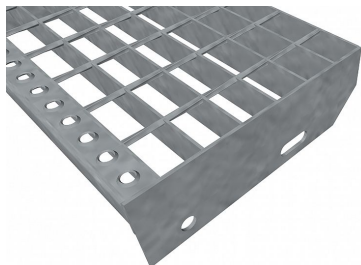

Schodišťové stupně SP-34/50-40/2 - ocel-černá - 900x240

» SCHODIŠŤOVÉ STUPNĚ » ocelové surové » rozměr 900 x 240 mm

Popis

Schodišťový stupeň ze svařovaných pororoštů. Pororošt je s nosným páskem 40/2 mm, kde první údaj udává výšku a druhý sílu nosných pásků. Rozteč oka 34/50 mm, kde opět první údaj udává osovou rozteč nosných pásků a druhý údaj je pak osová rozteč nenosných prutů. Světlost oka je 32/45 mm. Schod je pro schodiště široké 900 mm a hloubka schodu je 240 mm. Schodišťový stupeň je včetně bočnic s montážními otvory a přední ochranné nášlapné hrany.

Jako výrobní materiál je použita ocel DIN ST37.2 (S235JR nebo také ČSN 11373) bez povrchové úpravy.

Protiskuzové provedení roštu není realizováno.

Tyto pororošty jsou vyrobeny dle normy DIN 24537-1 a splňují veškeré její požadavky.

Schodišťový stupeň obsahující dvě bočnice pro montáž ke konstrukci a na přední straně nášlapnou hranu, aby nedocházelo k poškození přední hrany roštu používáním. Rozměry schodišťových stupňů lze volit ze standardní řady, nebo schodišťové stupně vyrobit na míru.

Dostupnost na hlavním skladě:

Na objednávku

Parametry

Kód produktu	192.3450.0055
Hmotnost	6,78 Kg
Typ výrobku	Svařovaný pororošt (SP)
Detail typu	34/50 - rozteče nosných 34 mm / rozpěrných 50 mm
Nosný pásek	výška 40 mm, síla 2 mm
Protiskluz	bez protiskluzu
Délka (mm)	900
Šířka (mm)	240
Obvyklá dostupnost	obvykle do 31-35 dnů
www	www.RODIF.cz/vyrobyky-z-rostu/schodistove-stupne