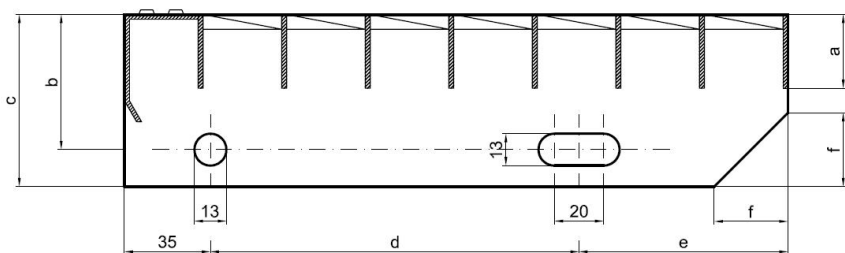

Schodišťové stupně SP-34/50-40/2 - ocel-černá - 1200x305

» SCHODIŠŤOVÉ STUPNĚ » ocelové surové » rozměr 1200 x 305 mm

Popis

Schodišťový stupeň ze svařovaných pororošťů. Pororošť je s nosným páskem 40/2 mm, kde první údaj udává výšku a druhý sílu nosných pásků. Rozteč oka je 34/50 mm, kde opět první údaj udává osovou rozteč nosných pásků a druhý údaj je pak osová rozteč nenosných prutů. Světlost oka je 32/45 mm. Schod je pro schodiště široké 1200 mm a hloubka schodu je 305 mm. Schodišťový stupeň je včetně bočnic s montážními otvory a přední ochranné nášlapné hrany.

hloubka schodu (B = 35 + d + e)	a - výška pásku	b - osová vzdálenost děr od horní hrany bočnice	c - výška bočnice	d - osová vzdálenost děr	e - osová vzdálenost oválné díry od zadní strany bočnice	f - velikost zkosení
240	30	55	70	120	85	30
270	30	55	70	150	85	30
305	30	55	70	180	90	30

pozn.: uvedené rozměry jsou v milimetrech

Schodišťové stupně splňují požadavky normy DIN 24531.

Kód produktu	192.3450.0066
Nenosná šířka (mm)	305
Hmotnost	10,83 Kg
Obvyklá dostupnost	obvykle do 31-35 dnů

Dostupnost na hlavním skladě: Na objednávku

Parametry

Kód produktu	192.3450.0066
Hmotnost	10,83 Kg
Typ výrobku	Svařovaný pororošť (SP)
Detail typu	34/50 - rozteče nosných 34 mm / rozpěrných 50 mm
Nosný pásek	výška 40 mm, síla 2 mm
Protiskluz	bez protiskluzu
Délka (mm)	1 200
Šířka (mm)	305
Obvyklá dostupnost	obvykle do 31-35 dnů
www	www.RODIF.cz/vyrobky-z-rostu/schodistove-stupne