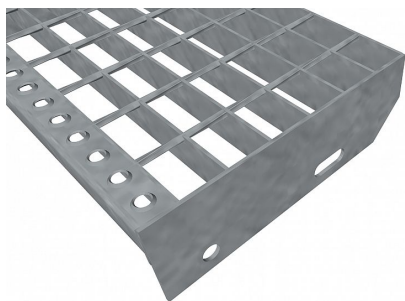

# Schodišťové stupně SP-34/50-40/2 - ocel-černá - 1100x240

» SCHODIŠŤOVÉ STUPNĚ » ocelové surové » rozměr 1100 x 240 mm

## Popis

Schodišťový stupeň ze svařovaných pororoštů. Pororošt je s nosným páskem 40/2 mm, kde první údaj udává výšku a druhý sílu nosných pásků. Rozteč oka 34/50 mm, kde opět první údaj udává osovou rozteč nosných pásků a druhý údaj je pak osová rozteč nenosných prutů. Světlost oka je 32/45 mm. Schodišťový stupeň je široký 1100 mm a hloubka schodu je 240 mm. Schodišťový stupeň je včetně bočnic s montážními otvory a přední ochranné nášlapné hrany. Jako výrobní materiál je použita ocel DIN ST37.2 (S235JR nebo také ČSN 11373) bez povrchové úpravy. Svařovaný pororošt není realizován v protisklizovém provedení. Více o normách a tolerancích naleznete na stránkách [www.rodif.cz](http://www.rodif.cz) / normy. V případě, že jste nenalezli produkt dle vašich požadavků, neváhejte nás kontaktovat. Schodišťový stupeň obsahující dvě bočnice pro montáž ke konstrukci a na přední straně nášlapnou hranu, aby nedocházelo k poškozování přední hrany roštu používáním. Rozměry schodišťových stupňů lze volit ze standardní řady, nebo schodišťové stupně vyrobit na míru. hloubka schodu (B = 35 + d + e) a - výška pásku b - osová vzdálenost děr od horní hrany bočnice c - výška bočnice d - osová vzdálenost děr e - osová vzdálenost oválné díry od zadní strany bočnice f - velikost zkosení 240 30 55 70 120 85 30 270 30 55 70 150 85 30 305 30 55 70 180 90 30 pozn.: uvedené rozměry jsou v milimetrech Schodišťové stupně splňují požadavky normy DIN 24531.

Kód produktu	192.3450.0061
Nosná délka (mm)	1 100 mm
Nenosná šířka (mm)	240 mm
Hmotnost	8,11 Kg
Obvyklá dostupnost	obvykle do 31-35 dnů
Záruka	záruka 24 měsíců (2 roky)

Schodišťový stupeň ze svařovaného pororoštu ( SP ), 34/50 - rozteče nosných 34 mm / rozpěrných 50 mm, výška 40 mm, síla 2 mm, ocel S235JR (ST37.2 nebo také ČSN 11373) bez povrchové úpravy, bez protiskluzu.