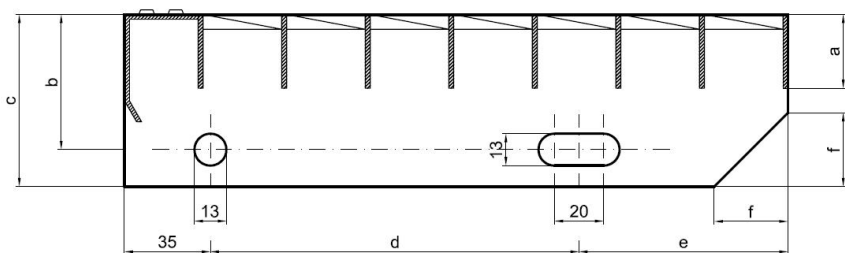

Schodišťové stupně SP-34/50-40/2 - ocel-černá - 1100x240

» SCHODIŠŤOVÉ STUPNĚ » ocelové surové » rozměr 1100 x 240 mm

Popis

Schodišťový stupeň ze svařovaných pororošťů. Pororošť je s nosným páskem 40/2 mm, kde první údaj udává výšku a druhý sílu nosných pásků. Rozteč oka 34/50 mm, kde opět první údaj udává osovou rozteč nosných pásků a druhý údaj je pak osová rozteč nenosných prutů. Světlost oka je 32/45 mm. Schod je pro schodiště široké 1100 mm a hloubka schodu je 240 mm. Schodišťový stupeň je včetně bočnic s montážními otvory a přední ochranné nášlapné hrany.

hloubka schodu (B = 35 + d + e)	a - výška pásku	b - osová vzdálenost děr od horní hrany bočnice	c - výška bočnice	d - osová vzdálenost děr	e - osová vzdálenost oválné díry od zadní strany bočnice	f - velikost zkosení
240	30	55	70	120	85	30
270	30	55	70	150	85	30
305	30	55	70	180	90	30

pozn.: uvedené rozměry jsou v milimetrech

Schodišťové stupně splňují požadavky normy DIN 24531.

Kód produktu	192.3450.0061
Nenosná šířka (mm)	240
Hmotnost	8,11 Kg
Obvyklá dostupnost	obvykle do 31-35 dnů

Dostupnost na hlavním skladě: Na objednávku

Parametry

Kód produktu	192.3450.0061
Hmotnost	8,11 Kg
Typ výrobku	Svařovaný pororošť (SP)
Detail typu	34/50 - rozteče nosných 34 mm / rozpěrných 50 mm
Nosný pásek	výška 40 mm, síla 2 mm
Protiskluz	bez protiskluzu
Délka (mm)	1 100
Šířka (mm)	240
Obvyklá dostupnost	obvykle do 31-35 dnů
www	www.RODIF.cz/vyroby-z-rostu/schodistove-stupne