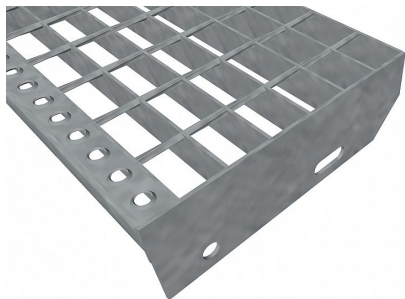

Schodišťové stupně SP-34/50-40/2 - ocel-černá - 1000x305

» SCHODIŠŤOVÉ STUPNĚ » ocelové surové » rozměr 1000 x 305 mm

Popis

Schodišťový stupeň ze svařovaných pororoštů. Pororošt je s nosným páskem 40/2 mm, kde první údaj udává výšku a druhý sílu nosných pásků. Rozteč oka 34/50 mm, kde opět první údaj udává osovou rozteč nosných pásků a druhý údaj je pak osová rozteč nenosných prutů. Světlost oka je 32/45 mm. Schodišťový stupeň je široký 1000 mm a hloubka schodu je 305 mm. Schodišťový stupeň je včetně bočnic s montážními otvory a přední ochranné nášlapné hrany. Jako výrobní materiál je použita ocel DIN ST37.2 (S235JR nebo také ČSN 11373) bez povrchové úpravy. Svařovaný pororošt není realizován v protisklizovém provedení. Více o normách a tolerancích naleznete na stránkách www.rodif.cz / normy. V případě, že jste nenalezli produkt dle vašich požadavků, neváhejte nás kontaktovat. Schodišťový stupeň obsahující dvě bočnice pro montáž ke konstrukci a na přední straně nášlapnou hranu, aby nedocházelo k poškozování přední hrany roštu používáním. Rozměry schodišťových stupňů lze volit ze standardní řady, nebo schodišťové stupně vyrobit na míru. hloubka schodu (B = 35 + d + e) a - výška pásku b - osová vzdálenost děr od horní hrany bočnice c - výška bočnice d - osová vzdálenost děr e - osová vzdálenost oválné díry od zadní strany bočnice f - velikost zkosení 240 30 55 70 120 85 30 270 30 55 70 150 85 30 305 30 55 70 180 90 30 pozn.: uvedené rozměry jsou v milimetrech Schodišťové stupně splňují požadavky normy DIN 24531.

Dostupnost na hlavním skladě:

Na objednávku

Parametry

Kód produktu	192.3450.0060
Hmotnost	9,20 Kg
Typ výrobku	Svařovaný pororošt (SP)
Detail typu	34/50 - rozteče nosných 34 mm / rozpěrných 50 mm
Nosný pásek	výška 40 mm, síla 2 mm
Protiskluz	bez protiskluzu
Délka (mm)	1 000 mm
Šířka (mm)	305 mm
Obvyklá dostupnost	obvykle do 31-35 dnů
www	www.RODIF.cz/vyrobky-z-rostu/schodistove-stupne