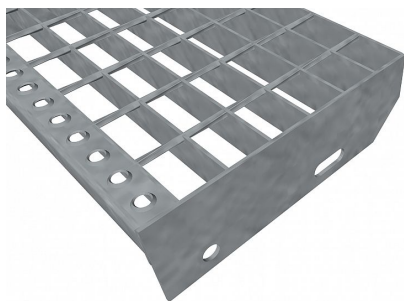

Schodišťové stupně SP-34/50-30/3 - ocel-zinkovaná - 900x305

» SCHODIŠŤOVÉ STUPNĚ » zinkované » rozměr 900 x 305 mm

Popis

Schodišťový stupeň ze svařovaných pororoštů. Pororošt je s nosným páskem 30/3 mm, kde první údaj udává výšku a druhý sílu nosných pásků. Rozteč oka 34/50 mm, kde opět první údaj udává osovou rozteč nosných pásků a druhý údaj je pak osová rozteč nenosných prutů. Světlost oka je 31/45 mm. Schodišťový stupeň je široký 900 mm a hloubka schodu je 305 mm.

Schodišťový stupeň je včetně bočnic s montážními otvory a přední ochranné nášlapné hrany. Jako výrobní materiál je použita ocel DIN ST37.2 (S235JR nebo také ČSN 11373) v povrchové úpravě žárovým zinkováním dle EN ISO 1461. Svařovaný pororošt není realizován v protiskuzovém provedení. Více o normách a tolerancích naleznete na stránkách www.rodif.cz / normy. V případě, že jste nenalezli produkt dle vašich požadavků, neváhejte nás kontaktovat. Schodišťový stupeň obsahující dvě bočnice pro montáž ke konstrukci a na přední straně nášlapnou hranu, aby nedocházelo k poškozování přední hrany roštu používáním. Rozměry schodišťových stupňů lze volit ze standardní řady, nebo schodišťové stupně vyrobit na míru. hloubka schodu (B = 35 + d + e) a - výška pásku b - osová vzdálenost děr od horní hrany bočnice c - výška bočnice d - osová vzdálenost děr e - osová vzdálenost oválné díry od zadní strany bočnice f - velikost zkosení 240 30 55 70 120 85 30 270 30 55 70 150 85 30 305 30 55 70 180 90 30 pozn.: uvedené rozměry jsou v milimetrech Schodišťové stupně splňují požadavky normy DIN 24531.

Kód produktu	192.3450.0048
Nosná délka (mm)	900 mm
Nenosná šířka (mm)	305 mm
Hmotnost	9,08 Kg
Obvyklá dostupnost	obvykle do 31-35 dnů
Záruka	záruka 24 měsíců (2 roky)

Schodišťový stupeň ze svařovaného pororoštu (SP), 34/50 - rozteče nosných 34 mm / rozpěrných 50 mm, výška 30 mm, síla 3 mm, ocel S235JR (ST37.2 nebo také ČSN 11373) v povrchové úpravě žárovým zinkováním dle EN ISO 1461, bez protiskluzu.