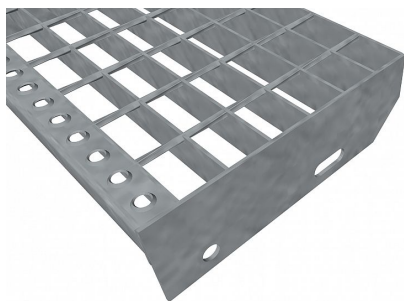

Schodišťové stupně SP-34/50-30/3 - ocel-zinkovaná - 800x305

» SCHODIŠŤOVÉ STUPNĚ » zinkované » rozměr 800 x 305 mm

Popis

Schodišťový stupeň ze svařovaných pororoštů. Pororošt je s nosným páskem 30/3 mm, kde první údaj udává výšku a druhý sílu nosných pásků. Rozteč oka 34/50 mm, kde opět první údaj udává osovou rozteč nosných pásků a druhý údaj je pak osová rozteč nenosných prutů. Světlost oka je 31/45 mm. Schodišťový stupeň je široký 800 mm a hloubka schodu je 305 mm.

Schodišťový stupeň je včetně bočnic s montážními otvory a přední ochranné nášlapné hrany. Jako výrobní materiál je použita ocel DIN ST37.2 (S235JR nebo také ČSN 11373) v povrchové úpravě žárovým zinkováním dle EN ISO 1461. Svařovaný pororošt není realizován v protisklizovém provedení. Více o normách a tolerancích naleznete na stránkách www.rodif.cz/normy. V případě, že jste nenalezli produkt dle vašich požadavků, neváhejte nás kontaktovat. Schodišťový stupeň obsahující dvě bočnice pro montáž ke konstrukci a na přední straně nášlapnou hranu, aby nedocházelo k poškozování přední hrany roštu používáním. Rozměry schodišťových stupňů lze volit ze standardní řady, nebo schodišťové stupně vyrobit na míru. hloubka schodu (B = 35 + d + e) a - výška pásku b - osová vzdálenost děr od horní hrany bočnice c - výška bočnice d - osová vzdálenost děr e - osová vzdálenost oválné díry od zadní strany bočnice f - velikost zkosení 240 30 55 70 120 85 30 270 30 55 70 150 85 30 305 30 55 70 180 90 30 pozn.: uvedené rozměry jsou v milimetrech Schodišťové stupně splňují požadavky normy DIN 24531.

Kód produktu	192.3450.0045
Nosná délka (mm)	800 mm
Nenosná šířka (mm)	305 mm
Hmotnost	8,18 Kg
Obvyklá dostupnost	obvykle do 31-35 dnů
Záruka	záruka 24 měsíců (2 roky)

Schodišťový stupeň ze svařovaného pororoštu (SP), 34/50 - rozteče nosných 34 mm / rozpěrných 50 mm, výška 30 mm, síla 3 mm, ocel S235JR (ST37.2 nebo také ČSN 11373) v povrchové úpravě žárovým zinkováním dle EN ISO 1461, bez protiskluzu.