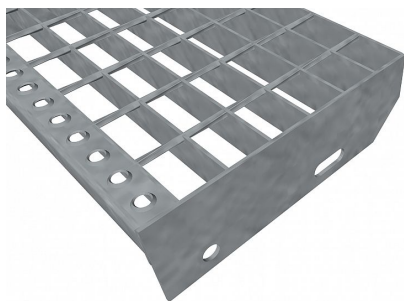

Schodišťové stupně SP-34/50-30/3 - ocel-zinkovaná - 800x240

» SCHODIŠŤOVÉ STUPNĚ » zinkované » rozměr 800 x 240 mm

Popis

Schodišťový stupeň ze svařovaných pororoštů. Pororošt je s nosným páskem 30/3 mm, kde první údaj udává výšku a druhý sílu nosných pásků. Rozteč oka 34/50 mm, kde opět první údaj udává osovou rozteč nosných pásků a druhý údaj je pak osová rozteč nenosných prutů. Světlost oka je 31/45 mm. Schodišťový stupeň je široký 800 mm a hloubka schodu je 240 mm.

Schodišťový stupeň je včetně bočnic s montážními otvory a přední ochranné nášlapné hrany. Jako výrobní materiál je použita ocel DIN ST37.2 (S235JR nebo také ČSN 11373) v povrchové úpravě žárovým zinkováním dle EN ISO 1461. Svařovaný pororošt není realizován v protiskuzovém provedení. Více o normách a tolerancích naleznete na stránkách www.rodif.cz/normy. V případě, že jste nenalezli produkt dle vašich požadavků, neváhejte nás kontaktovat. Schodišťový stupeň obsahující dvě bočnice pro montáž ke konstrukci a na přední straně nášlapnou hranu, aby nedocházelo k poškozování přední hrany roštu používáním. Rozměry schodišťových stupňů lze volit ze standardní řady, nebo schodišťové stupně vyrobit na míru. hloubka schodu (B = 35 + d + e) a - výška pásku b - osová vzdálenost děr od horní hrany bočnice c - výška bočnice d - osová vzdálenost děr e - osová vzdálenost oválné díry od zadní strany bočnice f - velikost zkosení 240 30 55 70 120 85 30 270 30 55 70 150 85 30 305 30 55 70 180 90 30 pozn.: uvedené rozměry jsou v milimetrech Schodišťové stupně splňují požadavky normy DIN 24531.

Kód produktu	192.3450.0043
Nosná délka (mm)	800 mm
Nenosná šířka (mm)	240 mm
Hmotnost	6,61 Kg
Obvyklá dostupnost	obvykle do 31-35 dnů
Záruka	záruka 24 měsíců (2 roky)

Schodišťový stupeň ze svařovaného pororoštu (SP), 34/50 - rozteče nosných 34 mm / rozpěrných 50 mm, výška 30 mm, síla 3 mm, ocel S235JR (ST37.2 nebo také ČSN 11373) v povrchové úpravě žárovým zinkováním dle EN ISO 1461, bez protiskluzu.