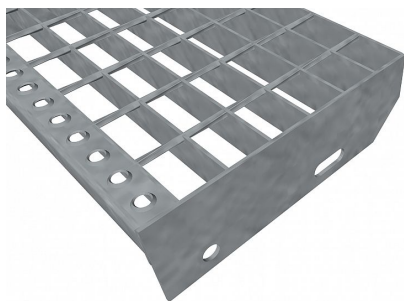

Schodišťové stupně SP-34/50-30/3 - ocel-zinkovaná - 700x240

» SCHODIŠŤOVÉ STUPNĚ » zinkované » rozměr 700 x 240 mm

Popis

Schodišťový stupeň ze svařovaných pororoštů. Pororošt je s nosným páskem 30/3 mm, kde první údaj udává výšku a druhý sílu nosných pásků. Rozteč oka 34/50 mm, kde opět první údaj udává osovou rozteč nosných pásků a druhý údaj je pak osová rozteč nenosných prutů. Světlost oka je 31/45 mm. Schodišťový stupeň je široký 700 mm a hloubka schodu je 240 mm.

Schodišťový stupeň je včetně bočnic s montážními otvory a přední ochranné nášlapné hrany. Jako výrobní materiál je použita ocel DIN ST37.2 (S235JR nebo také ČSN 11373) v povrchové úpravě žárovým zinkováním dle EN ISO 1461. Svařovaný pororošt není realizován v protisklizovém provedení. Více o normách a tolerancích naleznete na stránkách www.rodif.cz / normy. V případě, že jste nenalezli produkt dle vašich požadavků, neváhejte nás kontaktovat. Schodišťový stupeň obsahující dvě bočnice pro montáž ke konstrukci a na přední straně nášlapnou hranu, aby nedocházelo k poškozování přední hrany roštu používáním. Rozměry schodišťových stupňů lze volit ze standardní řady, nebo schodišťové stupně vyrobit na míru. hloubka schodu (B = 35 + d + e) a - výška pásku b - osová vzdálenost děr od horní hrany bočnice c - výška bočnice d - osová vzdálenost děr e - osová vzdálenost oválné díry od zadní strany bočnice f - velikost zkosení 240 30 55 70 120 85 30 270 30 55 70 150 85 30 305 30 55 70 180 90 30 pozn.: uvedené rozměry jsou v milimetrech Schodišťové stupně splňují požadavky normy DIN 24531.

Kód produktu	192.3450.0040
Nosná délka (mm)	700 mm
Nenosná šířka (mm)	240 mm
Hmotnost	5,88 Kg
Obvyklá dostupnost	obvykle do 31-35 dnů
Záruka	záruka 24 měsíců (2 roky)

Schodišťový stupeň ze svařovaného pororoštu (SP), 34/50 - rozteče nosných 34 mm / rozpěrných 50 mm, výška 30 mm, síla 3 mm, ocel S235JR (ST37.2 nebo také ČSN 11373) v povrchové úpravě žárovým zinkováním dle EN ISO 1461, bez protiskluzu.