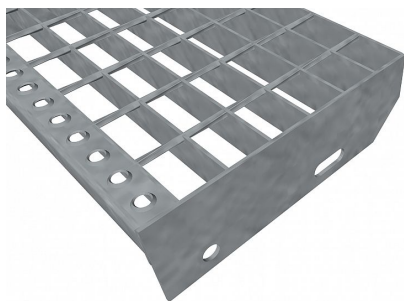

Schodišťové stupně SP-34/50-30/3 - ocel-zinkovaná - 700x240

» SCHODIŠŤOVÉ STUPNĚ » zinkované » rozměr 700 x 240 mm

Popis

Schodišťový stupeň ze svařovaných pororoštů. Pororošt je s nosným páskem 30/3 mm, kde první údaj udává výšku a druhý sílu nosných pásků. Rozteč oka 34/50 mm, kde opět první údaj udává osovou rozteč nosných pásků a druhý údaj je pak osová rozteč nenosných prutů. Světlost oka je 31/45 mm. Schodišťový stupeň je široký 700 mm a hloubka schodu je 240 mm.

Schodišťový stupeň je včetně bočnic s montážními otvory a přední ochranné nášlapné hrany. Jako výrobní materiál je použita ocel DIN ST37.2 (S235JR nebo také ČSN 11373) v povrchové úpravě žárovým zinkováním dle EN ISO 1461. Svařovaný pororošt není realizován v protiskuzovém provedení. Více o normách a tolerancích naleznete na stránkách www.rodif.cz/normy. V případě, že jste nenalezli produkt dle vašich požadavků, neváhejte nás kontaktovat. Schodišťový stupeň obsahující dvě bočnice pro montáž ke konstrukci a na přední straně nášlapnou hranu, aby nedocházelo k poškozování přední hrany roštu používáním. Rozměry schodišťových stupňů lze volit ze standardní řady, nebo schodišťové stupně vyrobit na míru. hloubka schodu (B = 35 + d + e) a - výška pásku b - osová vzdálenost děr od horní hrany bočnice c - výška bočnice d - osová vzdálenost děr e - osová vzdálenost oválné díry od zadní strany bočnice f - velikost zkosení 240 30 55 70 120 85 30 270 30 55 70 150 85 30 305 30 55 70 180 90 30 pozn.: uvedené rozměry jsou v milimetrech Schodišťové stupně splňují požadavky normy DIN 24531.

Kód produktu	192.3450.0040
Nosná délka (mm)	700 mm
Nenosná šířka (mm)	240 mm
Hmotnost	5,88 Kg
Obvyklá dostupnost	obvykle do 31-35 dnů
Záruka	záruka 24 měsíců (2 roky)

Schodišťový stupeň ze svařovaného pororoštu (SP), 34/50 - rozteče nosných 34 mm / rozpěrných 50 mm, výška 30 mm, síla 3 mm, ocel S235JR (ST37.2 nebo také ČSN 11373) v povrchové úpravě žárovým zinkováním dle EN ISO 1461, bez protiskluzu.