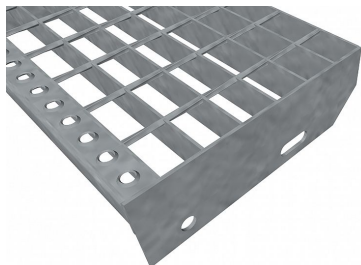

Schodišťové stupně SP-34/50-30/3 - ocel-černá - 900x240

» SCHODIŠŤOVÉ STUPNĚ » ocelové surové » rozměr 900 x 240 mm

Popis

Schodišťový stupeň ze svařovaných pororoštů. Pororošt je s nosným páskem 30/3 mm, kde první údaj udává výšku a druhý sílu nosných pásků. Rozteč oka 34/50 mm, kde opět první údaj udává osovou rozteč nosných pásků a druhý údaj je pak osová rozteč nenosných prutů. Světlost oka je 31/45 mm. Schod je pro schodiště široké 900 mm a hloubka schodu je 240 mm. Schodišťový stupeň je včetně bočnic s montážními otvory a přední ochranné nášlapné hrany.

Jako výrobní materiál je použita ocel DIN ST37.2 (S235JR nebo také ČSN 11373) bez povrchové úpravy.

Protiskuzové provedení roštu není realizováno.

Tyto pororošty jsou vyrobeny dle normy DIN 24537-1 a splňují veškeré její požadavky.

Pororošty jsou vyrobeny ve standardní výrobní toleranci dle RAL-GZ 638.

Schodišťové stupně splňují požadavky normy DIN 24531.

Více o normách a tolerancích naleznete na stránkách www.rodif.cz/normy

Schodišťový stupeň obsahující dvě bočnice pro montáž ke konstrukci a na přední straně nášlapnou hranu, aby nedocházelo k poškozování přední hrany roštu používáním. Rozměry schodišťových stupňů lze volit ze standardní řady, nebo schodišťové stupně vyrobit na míru.

Dostupnost na hlavním skladě: Na objednávku

Parametry

Kód produktu	192.3450.0028
Hmotnost	7,33 Kg
Typ výrobku	Svařovaný pororošt (SP)
Detail typu	34/50 - rozteče nosných 34 mm / rozpěrných 50 mm
Nosný pásek	výška 30 mm, síla 3 mm
Protiskluz	bez protiskluzu
Délka (mm)	900
Šířka (mm)	240
Obvyklá dostupnost	obvykle do 31-35 dnů
www	www.RODIF.cz/vyrobyky-z-rostu/schodistove-stupne