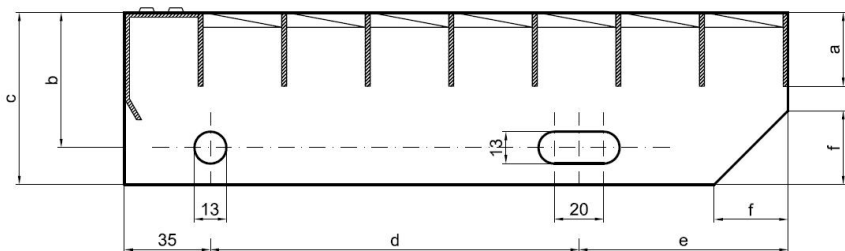

Schodišťové stupně SP-34/50-30/3 - ocel-černá - 800x305

» SCHODIŠŤOVÉ STUPNĚ » ocelové surové » rozměr 800 x 305 mm

Popis

Schodišťový stupeň ze svařovaných pororošťů. Pororošť je s nosným páskem 30/3 mm, kde první údaj udává výšku a druhý sílu nosných pásků. Rozteč oka 34/50 mm, kde opět první údaj udává osovou rozteč nosných pásků a druhý údaj je pak osová rozteč nenosných prutů. Světlost oka je 31/45 mm. Schod je pro schodiště široké 800 mm a hloubka schodu je 305 mm. Schodišťový stupeň je včetně bočnic s montážními otvory a přední ochranné nášlapné hrany.

hloubka schodu (B = 35 + d + e)	a - výška pásku	b - osová vzdálenost děr od horní hrany bočnice	c - výška bočnice	d - osová vzdálenost děr	e - osová vzdálenost oválné díry od zadní strany bočnice	f - velikost zkosení
240	30	55	70	120	85	30
270	30	55	70	150	85	30
305	30	55	70	180	90	30

pozn.: uvedené rozměry jsou v milimetrech

Schodišťové stupně splňují požadavky normy DIN 24531.

Kód produktu	192.3450.0027
Nenosná šířka (mm)	305
Hmotnost	8,18 Kg
Obvyklá dostupnost	obvykle do 31-35 dnů

Dostupnost na hlavním skladě: Na objednávku

Parametry

Kód produktu	192.3450.0027
Hmotnost	8,18 Kg
Typ výrobku	Svařovaný pororošť (SP)
Detail typu	34/50 - rozteče nosných 34 mm / rozpěrných 50 mm
Nosný pásek	výška 30 mm, síla 3 mm
Protiskluz	bez protiskluzu
Délka (mm)	800
Šířka (mm)	305
Obvyklá dostupnost	obvykle do 31-35 dnů
www	www.RODIF.cz/vyrobky-z-rostu/schodistove-stupne