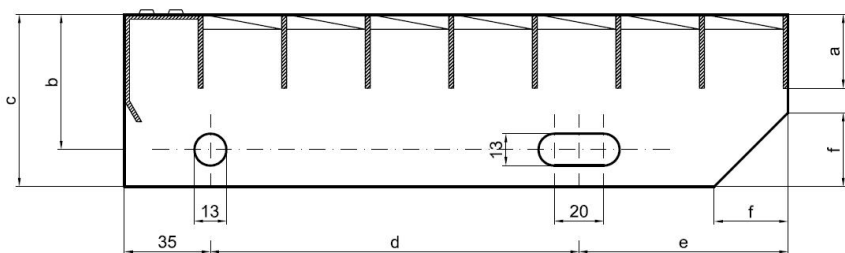

Schodišťové stupně SP-34/50-30/3 - ocel-černá - 800x270

» SCHODIŠŤOVÉ STUPNĚ » ocelové surové » rozměr 800 x 270 mm

Popis

Schodišťový stupeň ze svařovaných pororošťů. Pororošť je s nosným páskem 30/3 mm, kde první údaj udává výšku a druhý sílu nosných pásků. Rozteč oka 34/50 mm, kde opět první údaj udává osovou rozteč nosných pásků a druhý údaj je pak osová rozteč nenosných prutů. Světlost oka je 31/45 mm. Schod je pro schodiště široké 800 mm a hloubka schodu je 270 mm. Schodišťový stupeň je včetně bočnic s montážními otvory a přední ochranné nášlapné hrany.

hloubka schodu (B = 35 + d + e)	a - výška pásku	b - osová vzdálenost děr od horní hrany bočnice	c - výška bočnice	d - osová vzdálenost děr	e - osová vzdálenost oválné díry od zadní strany bočnice	f - velikost zkosení
240	30	55	70	120	85	30
270	30	55	70	150	85	30
305	30	55	70	180	90	30

pozn.: uvedené rozměry jsou v milimetrech

Schodišťové stupně splňují požadavky normy DIN 24531.

Kód produktu	192.3450.0026
Nenosná šířka (mm)	270
Hmotnost	7,33 Kg
Obvyklá dostupnost	obvykle do 31-35 dnů

Dostupnost na hlavním skladě: Na objednávku

Parametry

Kód produktu	192.3450.0026
Hmotnost	7,33 Kg
Typ výrobku	Svařovaný pororošť (SP)
Detail typu	34/50 - rozteče nosných 34 mm / rozpěrných 50 mm
Nosný pásek	výška 30 mm, síla 3 mm
Protiskluz	bez protiskluzu
Délka (mm)	800
Šířka (mm)	270
Obvyklá dostupnost	obvykle do 31-35 dnů
www	www.RODIF.cz/vyrobky-z-rostu/schodistove-stupne