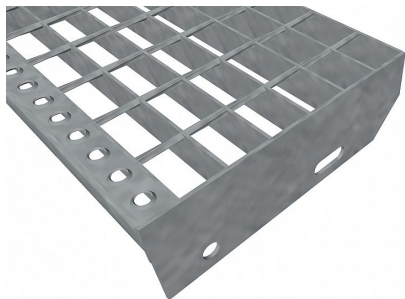

Schodišťové stupně SP-34/50-30/3 - ocel-černá - 700x270

» SCHODIŠŤOVÉ STUPNĚ » ocelové surové » rozměr 700 x 270 mm

Popis

Schodišťový stupeň ze svařovaných pororoštů. Pororošt je s nosným páskem 30/3 mm, kde první údaj udává výšku a druhý sílu nosných pásků. Rozteč oka 34/50 mm, kde opět první údaj udává osovou rozteč nosných pásků a druhý údaj je pak osová rozteč nenosných prutů. Světlost oka je 31/45 mm. Schodišťový stupeň je široký 700 mm a hloubka schodu je 270 mm. Schodišťový stupeň je včetně bočnic s montážními otvory a přední ochranné nášlapné hrany. Jako výrobní materiál je použita ocel DIN ST37.2 (S235JR nebo také ČSN 11373) bez povrchové úpravy. Svařovaný pororošt není realizován v protisklizovém provedení. Více o normách a tolerancích naleznete na stránkách www.rodif.cz / normy. V případě, že jste nenalezli produkt dle vašich požadavků, neváhejte nás kontaktovat. Schodišťový stupeň obsahující dvě bočnice pro montáž ke konstrukci a na přední straně nášlapnou hranu, aby nedocházelo k poškozování přední hrany roštu používáním. Rozměry schodišťových stupňů lze volit ze standardní řady, nebo schodišťové stupně vyrobit na míru. hloubka schodu (B = 35 + d + e) a - výška pásku b - osová vzdálenost děr od horní hrany bočnice c - výška bočnice d - osová vzdálenost děr e - osová vzdálenost oválné díry od zadní strany bočnice f - velikost zkosení 240 30 55 70 120 85 30 270 30 55 70 150 85 30 305 30 55 70 180 90 30 pozn.: uvedené rozměry jsou v milimetrech Schodišťové stupně splňují požadavky normy DIN 24531.

Dostupnost na hlavním skladě:

Na objednávku

Parametry

Kód produktu	192.3450.0023
Hmotnost	6,53 Kg
Typ výrobku	Svařovaný pororošt (SP)
Detail typu	34/50 - rozteče nosných 34 mm / rozpěrných 50 mm
Nosný pásek	výška 30 mm, síla 3 mm
Protiskluz	bez protiskluzu
Délka (mm)	700 mm
Šířka (mm)	270 mm
Obvyklá dostupnost	obvykle do 31-35 dnů
www	www.RODIF.cz/vyrobky-z-rostu/schodistove-stupne