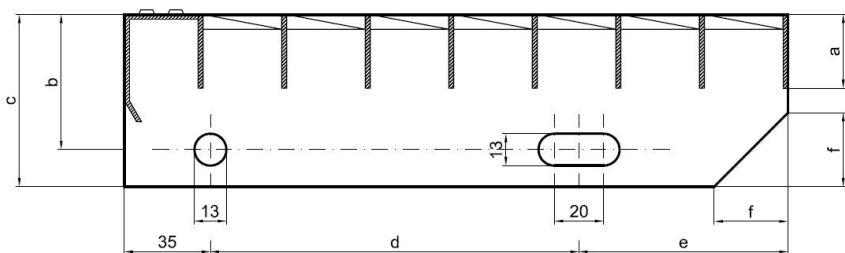

Schodišťové stupně SP-34/50-30/3 - ocel-černá - 700x240

» SCHODIŠŤOVÉ STUPNĚ » ocelové surové » rozměr 700 x 240 mm

Popis

Schodišťový stupeň ze svařovaných pororošťů. Pororošť je s nosným páskem 30/3 mm, kde první údaj udává výšku a druhý sílu nosných pásků. Rozteč oka 34/50 mm, kde opět první údaj udává osovou rozteč nosných pásků a druhý údaj je pak osová rozteč nenosných prutů. Světlost oka je 31/45 mm. Schod je pro schodiště široké 700 mm a hloubka schodu je 240 mm. Schodišťový stupeň je včetně bočnic s montážními otvory a přední ochranné nášlapné hrany.

hloubka schodu (B = 35 + d + e)	a - výška pásku	b - osová vzdálenost děr od horní hrany bočnice	c - výška bočnice	d - osová vzdálenost děr	e - osová vzdálenost oválné díry od zadní strany bočnice	f - velikost zkosení
240	30	55	70	120	85	30
270	30	55	70	150	85	30
305	30	55	70	180	90	30

pozn.: uvedené rozměry jsou v milimetrech

Schodišťové stupně splňují požadavky normy DIN 24531.

Kód produktu	192.3450.0022
Nenosná šířka (mm)	240
Hmotnost	5,88 Kg
Obvyklá dostupnost	obvykle do 31-35 dnů

Dostupnost na hlavním skladě: Na objednávku

Parametry

Kód produktu	192.3450.0022
Hmotnost	5,88 Kg
Typ výrobku	Svařovaný pororošť (SP)
Detail typu	34/50 - rozteče nosných 34 mm / rozpěrných 50 mm
Nosný pásek	výška 30 mm, síla 3 mm
Protiskluz	bez protiskluzu
Délka (mm)	700
Šířka (mm)	240
Obvyklá dostupnost	obvykle do 31-35 dnů
www	www.RODIF.cz/vyrobky-z-rostu/schodistove-stupne