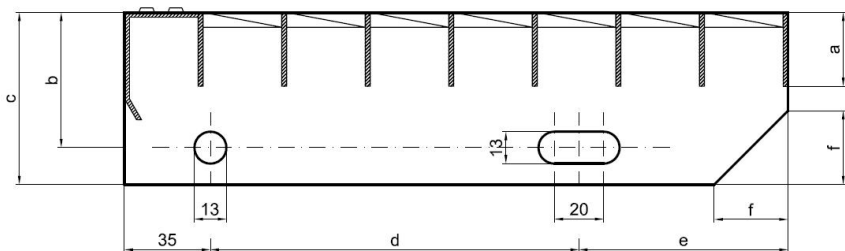

Schodišťové stupně SP-34/50-30/3 - ocel-černá - 600x270

» SCHODIŠŤOVÉ STUPNĚ » ocelové surové » rozměr 600 x 270 mm

Popis

Schodišťový stupeň ze svařovaných pororošťů. Pororošť je s nosným páskem 30/3 mm, kde první údaj udává výšku a druhý sílu nosných pásků. Rozteč oka 34/50 mm, kde opět první údaj udává osovou rozteč nosných pásků a druhý údaj je pak osová rozteč nenosných prutů. Světlost oka je 31/45 mm. Schod je pro schodiště široké 600 mm a hloubka schodu je 270 mm. Schodišťový stupeň je včetně bočnic s montážními otvory a přední ochranné nášlapné hrany.

hloubka schodu (B = 35 + d + e)	a - výška pásku	b - osová vzdálenost děr od horní hrany bočnice	c - výška bočnice	d - osová vzdálenost děr	e - osová vzdálenost oválné díry od zadní strany bočnice	f - velikost zkosení
240	30	55	70	120	85	30
270	30	55	70	150	85	30
305	30	55	70	180	90	30

pozn.: uvedené rozměry jsou v milimetrech

Schodišťové stupně splňují požadavky normy DIN 24531.

Kód produktu	192.3450.0020
Nenosná šířka (mm)	270
Hmotnost	5,72 Kg
Obvyklá dostupnost	obvykle do 31-35 dnů

Dostupnost na hlavním skladě: Na objednávku

Parametry

Kód produktu	192.3450.0020
Hmotnost	5,72 Kg
Typ výrobku	Svařovaný pororošť (SP)
Detail typu	34/50 - rozteče nosných 34 mm / rozpěrných 50 mm
Nosný pásek	výška 30 mm, síla 3 mm
Protiskluz	bez protiskluzu
Délka (mm)	600
Šířka (mm)	270
Obvyklá dostupnost	obvykle do 31-35 dnů
www	www.RODIF.cz/vyroby-z-rostu/schodistove-stupne