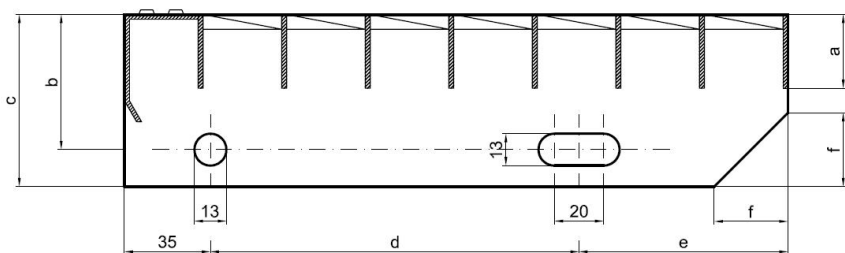

Schodišťové stupně SP-34/50-30/3 - ocel-černá - 600x240

» SCHODIŠŤOVÉ STUPNĚ » ocelové surové » rozměr 600 x 240 mm

Popis

Schodišťový stupeň ze svařovaných pororošťů. Pororošť je s nosným páskem 30/3 mm, kde první údaj udává výšku a druhý sílu nosných pásků. Rozteč oka 34/50 mm, kde opět první údaj udává osovou rozteč nosných pásků a druhý údaj je pak osová rozteč nenosných prutů. Světlost oka je 31/45 mm. Schod je pro schodiště široké 600 mm a hloubka schodu je 240 mm. Schodišťový stupeň je včetně bočnic s montážními otvory a přední ochranné nášlapné hrany.

hloubka schodu (B = 35 + d + e)	a - výška pásku	b - osová vzdálenost děr od horní hrany bočnice	c - výška bočnice	d - osová vzdálenost děr	e - osová vzdálenost oválné díry od zadní strany bočnice	f - velikost zkosení
240	30	55	70	120	85	30
270	30	55	70	150	85	30
305	30	55	70	180	90	30

pozn.: uvedené rozměry jsou v milimetrech

Schodišťové stupně splňují požadavky normy DIN 24531.

Kód produktu	192.3450.0019
Nenosná šířka (mm)	240
Hmotnost	5,15 Kg
Obvyklá dostupnost	obvykle do 31-35 dnů

Dostupnost na hlavním skladě: Na objednávku

Parametry

Kód produktu	192.3450.0019
Hmotnost	5,15 Kg
Typ výrobku	Svařovaný pororošť (SP)
Detail typu	34/50 - rozteče nosných 34 mm / rozpěrných 50 mm
Nosný pásek	výška 30 mm, síla 3 mm
Protiskluz	bez protiskluzu
Délka (mm)	600
Šířka (mm)	240
Obvyklá dostupnost	obvykle do 31-35 dnů
www	www.RODIF.cz/vyrobky-z-rostu/schodistove-stupne