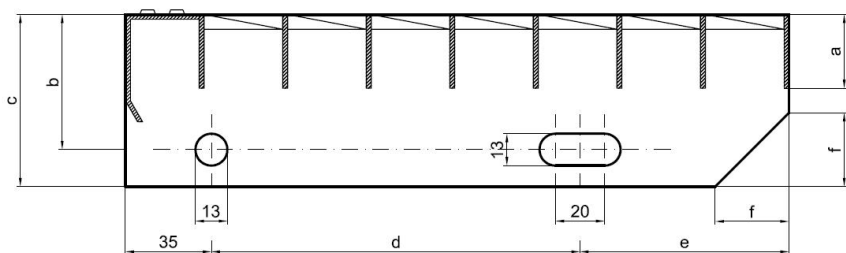

Schodišťové stupně SP-34/50-30/3 - ocel-černá - 1100x270

» SCHODIŠŤOVÉ STUPNĚ » ocelové surové » rozměr 1100 x 270 mm

Popis

Schodišťový stupeň ze svařovaných pororošťů. Pororošť je s nosným páskem 30/3 mm, kde první údaj udává výšku a druhý sílu nosných pásků. Rozteč oka je 34/50 mm, kde opět první údaj udává osovou rozteč nosných pásků a druhý údaj je pak osová rozteč nenosných prutů. Světlost oka je 31/45 mm. Schod je pro schodiště široké 1100 mm a hloubka schodu je 270 mm. Schodišťový stupeň je včetně bočnic s montážními otvory a přední ochranné nášlapné hrany. Jako výrobní materiál je použita ocel DIN ST37.2 (S235JR nebo také ČSN 11373) bez povrchové úpravy.

Schodišťové stupně splňují požadavky normy DIN 24531.

Více o normách a tolerancích naleznete na stránkách www.rodif.cz/normy

Schodišťový stupeň obsahující dvě bočnice pro montáž ke konstrukci a na přední straně nášlapnou hranu, aby nedocházelo k poškození přední hrany roštu používáním. Rozměry schodišťových stupňů lze volit ze standardní řady, nebo schodišťové stupně vyrobit na míru.

pozn.: uvedené rozměry jsou v milimetrech

Schodišťové stupně splňují požadavky normy DIN 24531.

Kód produktu	192.3450.0035
Nenosná šířka (mm)	270
Hmotnost	9,75 Kg
Obvyklá dostupnost	obvykle do 31-35 dnů

Dostupnost na hlavním skladě: Na objednávku

Parametry

Kód produktu	192.3450.0035
Hmotnost	9,75 Kg
Typ výrobku	Svařovaný pororošť (SP)
Detail typu	34/50 - rozteče nosných 34 mm / rozpěrných 50 mm
Nosný pásek	výška 30 mm, síla 3 mm
Protiskluz	bez protiskluzu
Délka (mm)	1 100
Šířka (mm)	270
Obvyklá dostupnost	obvykle do 31-35 dnů
www	www.rodif.cz/vyrobky-z-rostu/schodistove-stupne