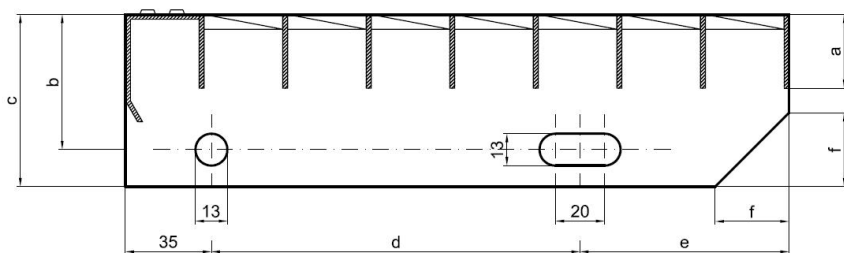

Schodišťové stupně SP-34/50-30/3 - ocel-černá - 1100x240

» SCHODIŠŤOVÉ STUPNĚ » ocelové surové » rozměr 1100 x 240 mm

Popis

Schodišťový stupeň ze svařovaných pororošťů. Pororošť je s nosným páskem 30/3 mm, kde první údaj udává výšku a druhý sílu nosných pásků. Rozteč oka 34/50 mm, kde opět první údaj udává osovou rozteč nosných pásků a druhý údaj je pak osová rozteč nenosných prutů. Světlost oka je 31/45 mm. Schod je pro schodiště široké 1100 mm a hloubka schodu je 240 mm. Schodišťový stupeň je včetně bočnic s montážními otvory a přední ochranné nášlapné hrany.

hloubka schodu (B = 35 + d + e)	a - výška pásku	b - osová vzdálenost děr od horní hrany bočnice	c - výška bočnice	d - osová vzdálenost děr	e - osová vzdálenost oválné díry od zadní strany bočnice	f - velikost zkosení
240	30	55	70	120	85	30
270	30	55	70	150	85	30
305	30	55	70	180	90	30

pozn.: uvedené rozměry jsou v milimetrech

Schodišťové stupně splňují požadavky normy DIN 24531.

Kód produktu	192.3450.0034
Nenosná šířka (mm)	240
Hmotnost	8,79 Kg
Obvyklá dostupnost	obvykle do 31-35 dnů

Dostupnost na hlavním skladě: Na objednávku

Parametry

Kód produktu	192.3450.0034
Hmotnost	8,79 Kg
Typ výrobku	Svařovaný pororošť (SP)
Detail typu	34/50 - rozteče nosných 34 mm / rozpěrných 50 mm
Nosný pásek	výška 30 mm, síla 3 mm
Protiskluz	bez protiskluzu
Délka (mm)	1 100
Šířka (mm)	240
Obvyklá dostupnost	obvykle do 31-35 dnů
www	www.rodif.cz/vyrobky-z-rostu/schodistove-stupne