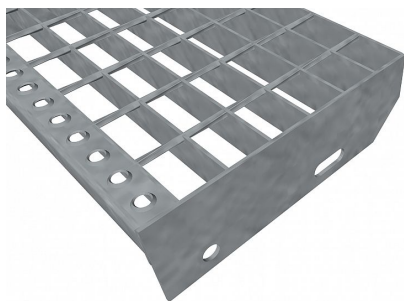

Schodišťové stupně SP-34/50-30/2 - ocel-zinkovaná - 900x305

» SCHODIŠŤOVÉ STUPNĚ » zinkované » rozměr 900 x 305 mm

Popis

Schodišťový stupeň ze svařovaných pororoštů. Pororošt je s nosným páskem 30/2 mm, kde první údaj udává výšku a druhý sílu nosných pásků. Rozteč oka 34/50 mm, kde opět první údaj udává osovou rozteč nosných pásků a druhý údaj je pak osová rozteč nenosných prutů. Světlost oka je 32/45 mm. Schodišťový stupeň je široký 900 mm a hloubka schodu je 305 mm.

Schodišťový stupeň je včetně bočnic s montážními otvory a přední ochranné nášlapné hrany. Jako výrobní materiál je použita ocel DIN ST37.2 (S235JR nebo také ČSN 11373) v povrchové úpravě žárovým zinkováním dle EN ISO 1461. Svařovaný pororošt není realizován v protiskuzovém provedení. Více o normách a tolerancích naleznete na stránkách www.rodif.cz / normy. V případě, že jste nenalezli produkt dle vašich požadavků, neváhejte nás kontaktovat. Schodišťový stupeň obsahující dvě bočnice pro montáž ke konstrukci a na přední straně nášlapnou hranu, aby nedocházelo k poškozování přední hrany roštu používáním. Rozměry schodišťových stupňů lze volit ze standardní řady, nebo schodišťové stupně vyrobit na míru. hloubka schodu (B = 35 + d + e) a - výška pásku b - osová vzdálenost děr od horní hrany bočnice c - výška bočnice d - osová vzdálenost děr e - osová vzdálenost oválné díry od zadní strany bočnice f - velikost zkosení 240 30 55 70 120 85 30 270 30 55 70 150 85 30 305 30 55 70 180 90 30 pozn.: uvedené rozměry jsou v milimetrech Schodišťové stupně splňují požadavky normy DIN 24531.

Kód produktu	192.3450.1005
Nosná délka (mm)	900 mm
Nenosná šířka (mm)	305 mm
Hmotnost	6,97 Kg
Obvyklá dostupnost	obvykle do 31-35 dnů
Záruka	záruka 24 měsíců (2 roky)

Schodišťový stupeň ze svařovaného pororoštu (SP), 34/50 - rozteče nosných 34 mm / rozpěrných 50 mm, výška 30 mm, síla 2 mm, ocel S235JR (ST37.2 nebo také ČSN 11373) v povrchové úpravě žárovým zinkováním dle EN ISO 1461, bez protiskluzu.