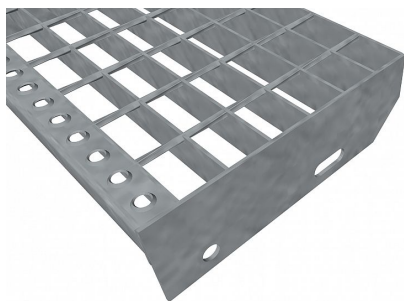

Schodišťové stupně SP-34/50-30/2 - ocel-zinkovaná - 900x240

» SCHODIŠŤOVÉ STUPNĚ » zinkované » rozměr 900 x 240 mm

Popis

Schodišťový stupeň ze svařovaných pororoštů. Pororošt je s nosným páskem 30/2 mm, kde první údaj udává výšku a druhý sílu nosných pásků. Rozteč oka 34/50 mm, kde opět první údaj udává osovou rozteč nosných pásků a druhý údaj je pak osová rozteč nenosných prutů. Světlost oka je 32/45 mm. Schodišťový stupeň je široký 900 mm a hloubka schodu je 240 mm.

Schodišťový stupeň je včetně bočnic s montážními otvory a přední ochranné nášlapné hrany. Jako výrobní materiál je použita ocel DIN ST37.2 (S235JR nebo také ČSN 11373) v povrchové úpravě žárovým zinkováním dle EN ISO 1461. Svařovaný pororošt není realizován v protiskuzovém provedení. Více o normách a tolerancích naleznete na stránkách www.rodif.cz / normy. V případě, že jste nenalezli produkt dle vašich požadavků, neváhejte nás kontaktovat. Schodišťový stupeň obsahující dvě bočnice pro montáž ke konstrukci a na přední straně nášlapnou hranu, aby nedocházelo k poškozování přední hrany roštu používáním. Rozměry schodišťových stupňů lze volit ze standardní řady, nebo schodišťové stupně vyrobit na míru. hloubka schodu (B = 35 + d + e) a - výška pásku b - osová vzdálenost děr od horní hrany bočnice c - výška bočnice d - osová vzdálenost děr e - osová vzdálenost oválné díry od zadní strany bočnice f - velikost zkosení 240 30 55 70 120 85 30 270 30 55 70 150 85 30 305 30 55 70 180 90 30 pozn.: uvedené rozměry jsou v milimetrech Schodišťové stupně splňují požadavky normy DIN 24531.

Kód produktu	192.3450.1003
Nosná délka (mm)	900 mm
Nenosná šířka (mm)	240 mm
Hmotnost	5,68 Kg
Obvyklá dostupnost	obvykle do 31-35 dnů
Záruka	záruka 24 měsíců (2 roky)

Schodišťový stupeň ze svařovaného pororoštu (SP), 34/50 - rozteče nosných 34 mm / rozpěrných 50 mm, výška 30 mm, síla 2 mm, ocel S235JR (ST37.2 nebo také ČSN 11373) v povrchové úpravě žárovým zinkováním dle EN ISO 1461, bez protiskluzu.