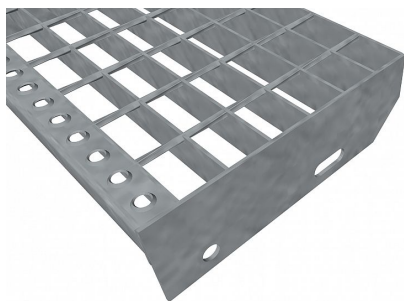

Schodišťové stupně SP-34/50-30/2 - ocel-zinkovaná - 800x270

» SCHODIŠŤOVÉ STUPNĚ » zinkované » rozměr 800 x 270 mm

Popis

Schodišťový stupeň ze svařovaných pororoštů. Pororošt je s nosným páskem 30/2 mm, kde první údaj udává výšku a druhý sílu nosných pásků. Rozteč oka 34/50 mm, kde opět první údaj udává osovou rozteč nosných pásků a druhý údaj je pak osová rozteč nenosných prutů. Světlost oka je 32/45 mm. Schodišťový stupeň je široký 800 mm a hloubka schodu je 270 mm.

Schodišťový stupeň je včetně bočnic s montážními otvory a přední ochranné nášlapné hrany. Jako výrobní materiál je použita ocel DIN ST37.2 (S235JR nebo také ČSN 11373) v povrchové úpravě žárovým zinkováním dle EN ISO 1461. Svařovaný pororošt není realizován v protisklizovém provedení. Více o normách a tolerancích naleznete na stránkách www.rodif.cz / normy. V případě, že jste nenalezli produkt dle vašich požadavků, neváhejte nás kontaktovat. Schodišťový stupeň obsahující dvě bočnice pro montáž ke konstrukci a na přední straně nášlapnou hranu, aby nedocházelo k poškozování přední hrany roštu používáním. Rozměry schodišťových stupňů lze volit ze standardní řady, nebo schodišťové stupně vyrobit na míru. hloubka schodu (B = 35 + d + e) a - výška pásku b - osová vzdálenost děr od horní hrany bočnice c - výška bočnice d - osová vzdálenost děr e - osová vzdálenost oválné díry od zadní strany bočnice f - velikost zkosení 240 30 55 70 120 85 30 270 30 55 70 150 85 30 305 30 55 70 180 90 30 pozn.: uvedené rozměry jsou v milimetrech Schodišťové stupně splňují požadavky normy DIN 24531.

Kód produktu	192.3450.0017
Nosná délka (mm)	800 mm
Nenosná šířka (mm)	270 mm
Hmotnost	5,68 Kg
Obvyklá dostupnost	obvykle do 31-35 dnů
Záruka	záruka 24 měsíců (2 roky)

Schodišťový stupeň ze svařovaného pororoštu (SP), 34/50 - rozteče nosných 34 mm / rozpěrných 50 mm, výška 30 mm, síla 2 mm, ocel S235JR (ST37.2 nebo také ČSN 11373) v povrchové úpravě žárovým zinkováním dle EN ISO 1461, bez protiskluzu.