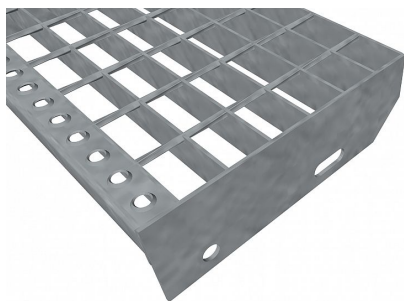

# Schodišťové stupně SP-34/50-30/2 - ocel-zinkovaná - 800x270

» SCHODIŠŤOVÉ STUPNĚ » zinkované » rozměr 800 x 270 mm

## Popis

Schodišťový stupeň ze svařovaných pororoštů. Pororošt je s nosným páskem 30/2 mm, kde první údaj udává výšku a druhý sílu nosných pásků. Rozteč oka 34/50 mm, kde opět první údaj udává osovou rozteč nosných pásků a druhý údaj je pak osová rozteč nenosných prutů. Světlost oka je 32/45 mm. Schodišťový stupeň je široký 800 mm a hloubka schodu je 270 mm.

Schodišťový stupeň je včetně bočnic s montážními otvory a přední ochranné nášlapné hrany. Jako výrobní materiál je použita ocel DIN ST37.2 (S235JR nebo také ČSN 11373) v povrchové úpravě žárovým zinkováním dle EN ISO 1461. Svařovaný pororošt není realizován v protiskuzovém provedení. Více o normách a tolerancích naleznete na stránkách [www.rodif.cz](http://www.rodif.cz) / normy. V případě, že jste nenalezli produkt dle vašich požadavků, neváhejte nás kontaktovat. Schodišťový stupeň obsahující dvě bočnice pro montáž ke konstrukci a na přední straně nášlapnou hranu, aby nedocházelo k poškozování přední hrany roštu používáním. Rozměry schodišťových stupňů lze volit ze standardní řady, nebo schodišťové stupně vyrobit na míru. hloubka schodu (B = 35 + d + e) a - výška pásku b - osová vzdálenost děr od horní hrany bočnice c - výška bočnice d - osová vzdálenost děr e - osová vzdálenost oválné díry od zadní strany bočnice f - velikost zkosení 240 30 55 70 120 85 30 270 30 55 70 150 85 30 305 30 55 70 180 90 30 pozn.: uvedené rozměry jsou v milimetrech Schodišťové stupně splňují požadavky normy DIN 24531.

Kód produktu	192.3450.0017
Nosná délka (mm)	800 mm
Nenosná šířka (mm)	270 mm
Hmotnost	5,68 Kg
Obvyklá dostupnost	obvykle do 31-35 dnů
Záruka	záruka 24 měsíců (2 roky)

Schodišťový stupeň ze svařovaného pororoštu ( SP ), 34/50 - rozteče nosných 34 mm / rozpěrných 50 mm, výška 30 mm, síla 2 mm, ocel S235JR (ST37.2 nebo také ČSN 11373) v povrchové úpravě žárovým zinkováním dle EN ISO 1461, bez protiskluzu.