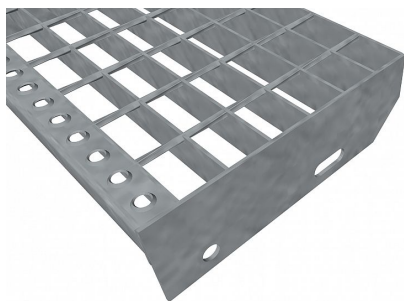

Schodišťové stupně SP-34/50-30/2 - ocel-zinkovaná - 700x240

» SCHODIŠŤOVÉ STUPNĚ » zinkované » rozměr 700 x 240 mm

Popis

Schodišťový stupeň ze svařovaných pororoštů. Pororošt je s nosným páskem 30/2 mm, kde první údaj udává výšku a druhý sílu nosných pásků. Rozteč oka 34/50 mm, kde opět první údaj udává osovou rozteč nosných pásků a druhý údaj je pak osová rozteč nenosných prutů. Světlost oka je 32/45 mm. Schodišťový stupeň je široký 700 mm a hloubka schodu je 240 mm. Schodišťový stupeň je včetně bočnic s montážními otvory a přední ochranné nášlapné hrany. Jako výrobní materiál je použita ocel DIN ST37.2 (S235JR nebo také ČSN 11373) v povrchové úpravě žárovým zinkováním dle EN ISO 1461. Svařovaný pororošt není realizován v protisklizovém provedení. Více o normách a tolerancích naleznete na stránkách www.rodif.cz / normy. V případě, že jste nenalezli produkt dle vašich požadavků, neváhejte nás kontaktovat. Schodišťový stupeň obsahující dvě bočnice pro montáž ke konstrukci a na přední straně nášlapnou hranu, aby nedocházelo k poškozování přední hrany roštu používáním. Rozměry schodišťových stupňů lze volit ze standardní řady, nebo schodišťové stupně vyrobit na míru. hloubka schodu (B = 35 + d + e) a - výška pásku b - osová vzdálenost děr od horní hrany bočnice c - výška bočnice d - osová vzdálenost děr e - osová vzdálenost oválné díry od zadní strany bočnice f - velikost zkosení 240 30 55 70 120 85 30 270 30 55 70 150 85 30 305 30 55 70 180 90 30 pozn.: uvedené rozměry jsou v milimetrech Schodišťové stupně splňují požadavky normy DIN 24531.

Kód produktu	192.3450.0013
Nosná délka (mm)	700 mm
Nenosná šířka (mm)	240 mm
Hmotnost	4,59 Kg
Obvyklá dostupnost	obvykle do 31-35 dnů
Záruka	záruka 24 měsíců (2 roky)

Schodišťový stupeň ze svařovaného pororoštu (SP), 34/50 - rozteče nosných 34 mm / rozpěrných 50 mm, výška 30 mm, síla 2 mm, ocel S235JR (ST37.2 nebo také ČSN 11373) v povrchové úpravě žárovým zinkováním dle EN ISO 1461, bez protiskluzu.