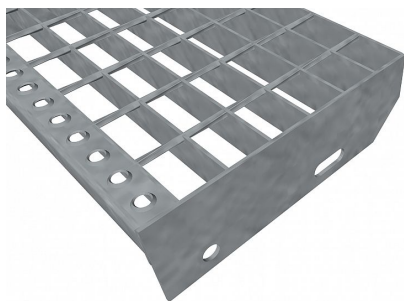

Schodišťové stupně SP-34/50-30/2 - ocel-zinkovaná - 700x240

» SCHODIŠŤOVÉ STUPNĚ » zinkované » rozměr 700 x 240 mm

Popis

Schodišťový stupeň ze svařovaných pororoštů. Pororošt je s nosným páskem 30/2 mm, kde první údaj udává výšku a druhý sílu nosných pásků. Rozteč oka 34/50 mm, kde opět první údaj udává osovou rozteč nosných pásků a druhý údaj je pak osová rozteč nenosných prutů. Světlost oka je 32/45 mm. Schodišťový stupeň je široký 700 mm a hloubka schodu je 240 mm.

Schodišťový stupeň je včetně bočnic s montážními otvory a přední ochranné nášlapné hrany. Jako výrobní materiál je použita ocel DIN ST37.2 (S235JR nebo také ČSN 11373) v povrchové úpravě žárovým zinkováním dle EN ISO 1461. Svařovaný pororošt není realizován v protiskuzovém provedení. Více o normách a tolerancích naleznete na stránkách www.rodif.cz / normy. V případě, že jste nenalezli produkt dle vašich požadavků, neváhejte nás kontaktovat. Schodišťový stupeň obsahující dvě bočnice pro montáž ke konstrukci a na přední straně nášlapnou hranu, aby nedocházelo k poškozování přední hrany roštu používáním. Rozměry schodišťových stupňů lze volit ze standardní řady, nebo schodišťové stupně vyrobit na míru. hloubka schodu (B = 35 + d + e) a - výška pásku b - osová vzdálenost děr od horní hrany bočnice c - výška bočnice d - osová vzdálenost děr e - osová vzdálenost oválné díry od zadní strany bočnice f - velikost zkosení 240 30 55 70 120 85 30 270 30 55 70 150 85 30 305 30 55 70 180 90 30 pozn.: uvedené rozměry jsou v milimetrech Schodišťové stupně splňují požadavky normy DIN 24531.

Kód produktu	192.3450.0013
Nosná délka (mm)	700 mm
Nenosná šířka (mm)	240 mm
Hmotnost	4,59 Kg
Obvyklá dostupnost	obvykle do 31-35 dnů
Záruka	záruka 24 měsíců (2 roky)

Schodišťový stupeň ze svařovaného pororoštu (SP), 34/50 - rozteče nosných 34 mm / rozpěrných 50 mm, výška 30 mm, síla 2 mm, ocel S235JR (ST37.2 nebo také ČSN 11373) v povrchové úpravě žárovým zinkováním dle EN ISO 1461, bez protiskluzu.