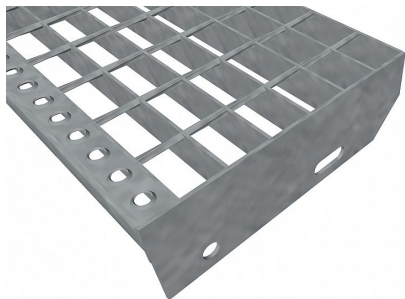

Schodišťové stupně SP-34/50-30/2 - ocel-zinkovaná - 600x305

» SCHODIŠŤOVÉ STUPNĚ » zinkované » rozměr 600 x 305 mm

Popis

Schodišťový stupeň ze svařovaných pororoštů. Pororošt je s nosným páskem 30/2 mm, kde první údaj udává výšku a druhý sílu nosných pásků. Rozteč oka 34/50 mm, kde opět první údaj udává osovou rozteč nosných pásků a druhý údaj je pak osová rozteč nenosných prutů. Světlost oka je 32/45 mm. Schodišťový stupeň je široký 600 mm a hloubka schodu je 305 mm. Schodišťový stupeň je včetně bočnic s montážními otvory a přední ochranné nášlapné hrany. Jako výrobní materiál je použita ocel DIN ST37.2 (S235JR nebo také ČSN 11373) v povrchové úpravě žárovým zinkováním dle EN ISO 1461. Svařovaný pororošt není realizován v protisklizovém provedení. Více o normách a tolerancích naleznete na stránkách www.rodif.cz/normy. V případě, že jste nenalezli produkt dle vašich požadavků, neváhejte nás kontaktovat. Schodišťový stupeň obsahující dvě bočnice pro montáž ke konstrukci a na přední straně nášlapnou hranu, aby nedocházelo k poškozování přední hrany roštu používáním. Rozměry schodišťových stupňů lze volit ze standardní řady, nebo schodišťové stupně vyrobit na míru. hloubka schodu (B = 35 + d + e) a - výška pásku b - osová vzdálenost děr od horní hrany bočnice c - výška bočnice d - osová vzdálenost děr e - osová vzdálenost oválné díry od zadní strany bočnice f - velikost zkosení 240 30 55 70 120 85 30 270 30 55 70 150 85 30 305 30 55 70 180 90 30 pozn.: uvedené rozměry jsou v milimetrech Schodišťové stupně splňují požadavky normy DIN 24531.

Kód produktu	192.3450.0012
Nosná délka (mm)	600 mm
Nenosná šířka (mm)	305 mm
Hmotnost	4,98 Kg
Obvyklá dostupnost	obvykle do 31-35 dnů
Záruka	záruka 24 měsíců (2 roky)

Schodišťový stupeň ze svařovaného pororoštu (SP), 34/50 - rozteče nosných 34 mm / rozpěrných 50 mm, výška 30 mm, síla 2 mm, ocel S235JR (ST37.2 nebo také ČSN 11373) v povrchové úpravě žárovým zinkováním dle EN ISO 1461, bez protiskluzu.