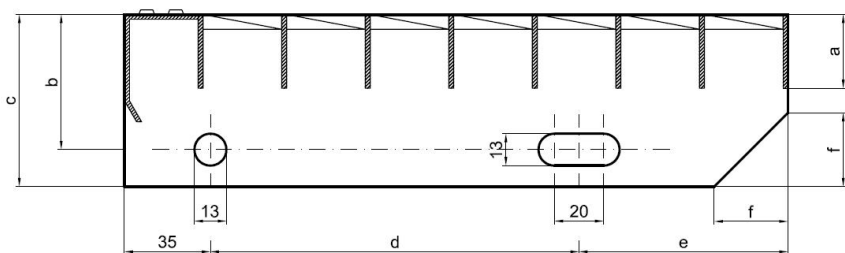

Schodišťové stupně SP-34/50-30/2 - ocel-černá - 700x270

» SCHODIŠŤOVÉ STUPNĚ » ocelové surové » rozměr 700 x 270 mm

Popis

Schodišťový stupeň ze svařovaných pororošťů. Pororošť je s nosným páskem 30/2 mm, kde první údaj udává výšku a druhý sílu nosných pásků. Rozteč oka 34/50 mm, kde opět první údaj udává osovou rozteč nosných pásků a druhý údaj je pak osová rozteč nenosných prutů. Světlost oka je 32/45 mm. Schod je pro schodiště široké 700 mm a hloubka schodu je 270 mm. Schodišťový stupeň je včetně bočnic s montážními otvory a přední ochranné nášlapné hrany.

hloubka schodu (B = 35 + d + e)	a - výška pásku	b - osová vzdálenost děr od horní hrany bočnice	c - výška bočnice	d - osová vzdálenost děr	e - osová vzdálenost oválné díry od zadní strany bočnice	f - velikost zkosení
240	30	55	70	120	85	30
270	30	55	70	150	85	30
305	30	55	70	180	90	30

pozn.: uvedené rozměry jsou v milimetrech

Schodišťové stupně splňují požadavky normy DIN 24531.

Kód produktu	192.3450.0005
Nenosná šířka (mm)	270
Hmotnost	5,08 Kg
Obvyklá dostupnost	obvykle do 31-35 dnů

Dostupnost na hlavním skladě: Na objednávku

Parametry

Kód produktu	192.3450.0005
Hmotnost	5,08 Kg
Typ výrobku	Svařovaný pororošť (SP)
Detail typu	34/50 - rozteče nosných 34 mm / rozpěrných 50 mm
Nosný pásek	výška 30 mm, síla 2 mm
Protiskluz	bez protiskluzu
Délka (mm)	700
Šířka (mm)	270
Obvyklá dostupnost	obvykle do 31-35 dnů
www	www.RODIF.cz/vyrobky-z-rostu/schodistove-stupne