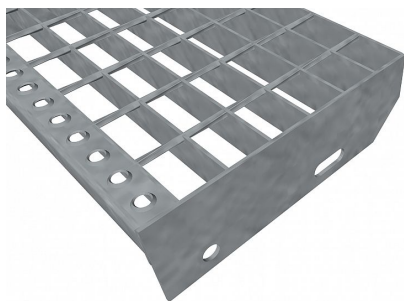

Schodišťové stupně SP-34/50-30/2 - ocel-černá - 700x240

» SCHODIŠŤOVÉ STUPNĚ » ocelové surové » rozměr 700 x 240 mm

Popis

Schodišťový stupeň ze svařovaných pororoštů. Pororošt je s nosným páskem 30/2 mm, kde první údaj udává výšku a druhý sílu nosných pásků. Rozteč oka 34/50 mm, kde opět první údaj udává osovou rozteč nosných pásků a druhý údaj je pak osová rozteč nenosných prutů. Světlost oka je 32/45 mm. Schodišťový stupeň je široký 700 mm a hloubka schodu je 240 mm. Schodišťový stupeň je včetně bočnic s montážními otvory a přední ochranné nášlapné hrany. Jako výrobní materiál je použita ocel DIN ST37.2 (S235JR nebo také ČSN 11373) bez povrchové úpravy. Svařovaný pororošt není realizován v protisklizovém provedení. Více o normách a tolerancích naleznete na stránkách www.rodif.cz / normy. V případě, že jste nenalezli produkt dle vašich požadavků, neváhejte nás kontaktovat. Schodišťový stupeň obsahující dvě bočnice pro montáž ke konstrukci a na přední straně nášlapnou hranu, aby nedocházelo k poškozování přední hrany roštu používáním. Rozměry schodišťových stupňů lze volit ze standardní řady, nebo schodišťové stupně vyrobit na míru. hloubka schodu (B = 35 + d + e) a - výška pásku b - osová vzdálenost děr od horní hrany bočnice c - výška bočnice d - osová vzdálenost děr e - osová vzdálenost oválné díry od zadní strany bočnice f - velikost zkosení 240 30 55 70 120 85 30 270 30 55 70 150 85 30 305 30 55 70 180 90 30 pozn.: uvedené rozměry jsou v milimetrech Schodišťové stupně splňují požadavky normy DIN 24531.

Kód produktu	192.3450.0004
Nosná délka (mm)	700 mm
Nenosná šířka (mm)	240 mm
Hmotnost	4,59 Kg
Obvyklá dostupnost	obvykle do 31-35 dnů
Záruka	záruka 24 měsíců (2 roky)

Schodišťový stupeň ze svařovaného pororoštu (SP), 34/50 - rozteče nosných 34 mm / rozpěrných 50 mm, výška 30 mm, síla 2 mm, ocel S235JR (ST37.2 nebo také ČSN 11373) bez povrchové úpravy, bez protiskluzu.