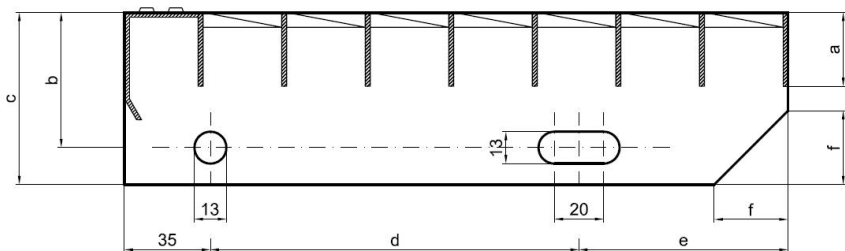

Schodišťové stupně SP-34/50-30/2 - ocel-černá - 700x240

» SCHODIŠŤOVÉ STUPNĚ » ocelové surové » rozměr 700 x 240 mm

Popis

Schodišťový stupeň ze svařovaných pororošťů. Pororošť je s nosným páskem 30/2 mm, kde první údaj udává výšku a druhý sílu nosných pásků. Rozteč oka 34/50 mm, kde opět první údaj udává osovou rozteč nosných pásků a druhý údaj je pak osová rozteč nenosných prutů. Světlost oka je 32/45 mm. Schod je pro schodiště široké 700 mm a hloubka schodu je 240 mm. Schodišťový stupeň je včetně bočnic s montážními otvory a přední ochranné nášlapné hrany.

hloubka schodu (B = 35 + d + e)	a - výška pásku	b - osová vzdálenost děr od horní hrany bočnice	c - výška bočnice	d - osová vzdálenost děr	e - osová vzdálenost oválné díry od zadní strany bočnice	f - velikost zkosení
240	30	55	70	120	85	30
270	30	55	70	150	85	30
305	30	55	70	180	90	30

pozn.: uvedené rozměry jsou v milimetrech

Schodišťové stupně splňují požadavky normy DIN 24531.

Kód produktu	192.3450.0004
Nenosná šířka (mm)	240
Hmotnost	4,59 Kg
Obvyklá dostupnost	obvykle do 31-35 dnů

Dostupnost na hlavním skladě: Na objednávku

Parametry

Kód produktu	192.3450.0004
Hmotnost	4,59 Kg
Typ výrobku	Svařovaný pororošť (SP)
Detail typu	34/50 - rozteče nosných 34 mm / rozpěrných 50 mm
Nosný pásek	výška 30 mm, síla 2 mm
Protiskluz	bez protiskluzu
Délka (mm)	700
Šířka (mm)	240
Obvyklá dostupnost	obvykle do 31-35 dnů
www	www.RODIF.cz/vyrobky-z-rostu/schodistove-stupne