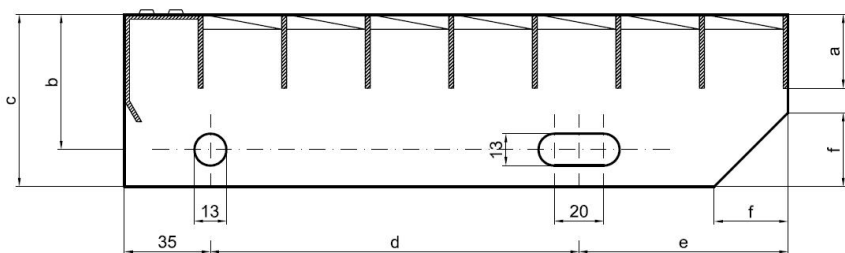

Schodišťové stupně SP-34/50-30/2 - ocel-černá - 600x270

» SCHODIŠŤOVÉ STUPNĚ » ocelové surové » rozměr 600 x 270 mm

Popis

Schodišťový stupeň ze svařovaných pororošťů. Pororošť je s nosným páskem 30/2 mm, kde první údaj udává výšku a druhý sílu nosných pásků. Rozteč oka 34/50 mm, kde opět první údaj udává osovou rozteč nosných pásků a druhý údaj je pak osová rozteč nenosných prutů. Světlost oka je 32/45 mm. Schod je pro schodiště široké 600 mm a hloubka schodu je 270 mm. Schodišťový stupeň je včetně bočnic s montážními otvory a přední ochranné nášlapné hrany.

Pororošty jsou vyrobeny ve standardní výrobní toleranci dle RAL-GZ 638.

Schodišťové stupně splňují požadavky normy DIN 24531.

Více o normách a tolerancích naleznete na stránkách www.rodif.cz/normy

Schodišťový stupeň obsahující dvě bočnice pro montáž ke konstrukci a na přední straně nášlapnou hranu, aby nedocházelo k poškozování přední hrany roštu používáním. Rozměry schodišťových stupňů lze volit ze standardní řady, nebo schodišťové stupně vyrobit na míru.

pozn.: uvedené rozměry jsou v milimetrech

Schodišťové stupně splňují požadavky normy DIN 24531.

Kód produktu	192.3450.0002
Nenosná šířka (mm)	270
Hmotnost	4,48 Kg
Obvyklá dostupnost	obvykle do 31-35 dnů

Dostupnost na hlavním skladě: Na objednávku

Parametry

Kód produktu	192.3450.0002
Hmotnost	4,48 Kg
Typ výrobku	Svařovaný pororošť (SP)
Detail typu	34/50 - rozteče nosných 34 mm / rozpěrných 50 mm
Nosný pásek	výška 30 mm, síla 2 mm
Protiskluz	bez protiskluzu
Délka (mm)	600
Šířka (mm)	270
Obvyklá dostupnost	obvykle do 31-35 dnů
www	www.rodif.cz/vyrobky-z-rostu/schodistove-stupne