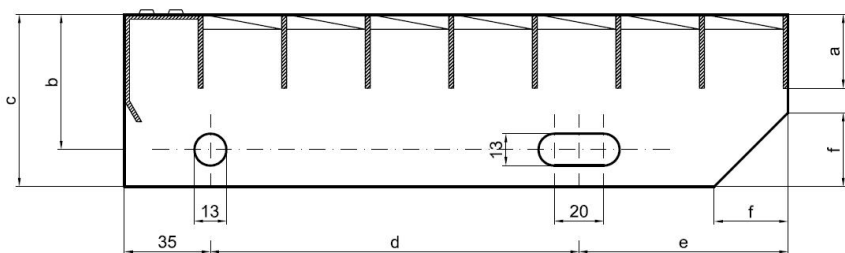

Schodišťové stupně SP-34/38-40/3 - ocel-černá - 1200x305

» SCHODIŠŤOVÉ STUPNĚ » ocelové surové » rozměr 1200 x 305 mm

Popis

Schodišťový stupeň ze svařovaných pororošťů. Pororošť je s nosným páskem 40/3 mm, kde první údaj udává výšku a druhý sílu nosných pásků. Rozteč oka 34/38 mm, kde opět první údaj udává osovou rozteč nosných pásků a druhý údaj je pak osová rozteč nenosných prutů. Světlost oka je 31/33 mm. Schod je pro schodiště široké 1200 mm a hloubka schodu je 305 mm. Schodišťový stupeň je včetně bočnic s montážními otvory a přední ochranné nášlapné hrany.

hloubka schodu (B = 35 + d + e)	a - výška pásku	b - osová vzdálenost děr od horní hrany bočnice	c - výška bočnice	d - osová vzdálenost děr	e - osová vzdálenost oválné díry od zadní strany bočnice	f - velikost zkosení
240	30	55	70	120	85	30
270	30	55	70	150	85	30
305	30	55	70	180	90	30

pozn.: uvedené rozměry jsou v milimetrech

Schodišťové stupně splňují požadavky normy DIN 24531.

Kód produktu	192.3438.0084
Nenosná šířka (mm)	305
Hmotnost	14,90 Kg
Obvyklá dostupnost	obvykle do 28-35 dnů

Dostupnost na hlavním skladě: Na objednávku

Parametry

Kód produktu	192.3438.0084
Hmotnost	14,90 Kg
Typ výrobku	Svařovaný pororošť (SP)
Detail typu	34/38 - rozteče nosných 34 mm / rozpěrných 38 mm
Nosný pásek	výška 40 mm, síla 3 mm
Materiál	ocel S235 (1.0039 / ST37.2) - surová, černá (Sur)
Protiskluz	bez protiskluzu
Délka (mm)	1 200
Šířka (mm)	305
Obvyklá dostupnost	obvykle do 28-35 dnů
www	www.rodif.cz/vyrobky-z-rostu/schodistove-stupne