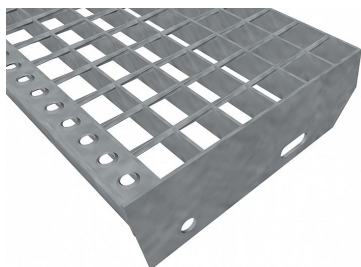

Schodišťové stupně SP-34/38-40/2 - ocel-černá - 900x305

» SCHODIŠŤOVÉ STUPNĚ » ocelové surové » rozměr 900 x 305 mm

Popis

Schodišťový stupeň ze svařovaných pororoštů. Pororošt je s nosným páskem 40/2 mm, kde první údaj udává výšku a druhý sílu nosných pásků. Rozteč oka 34/38 mm, kde opět první údaj udává osovou rozteč nosných pásků a druhý údaj je pak osová rozteč nenosných prutů. Světlost oka je 32/33 mm. Schod je pro schodiště široké 900 mm a hloubka schodu je 305 mm. Schodišťový stupeň je včetně bočnic s montážními otvory a přední ochranné nášlapné hrany.

Jako výrobní materiál je použita ocel DIN ST37.2 (S235JR nebo také ČSN 11373) bez povrchové úpravy.

Protiskuzové provedení roštu není realizováno.

Tyto pororošty jsou vyrobeny dle normy DIN 24537-1 a splňují veškeré její požadavky.

Pororošty jsou vyrobeny ve standardní výrobní toleranci dle RAL-GZ 638.

Schodišťové stupně splňují požadavky normy DIN 24531.

Více o normách a tolerancích naleznete na stránkách www.rodif.cz/normy

Schodišťový stupeň obsahující dvě bočnice pro montáž ke konstrukci a na přední straně nášlapnou hranu, aby nedocházelo k poškozování přední hrany roštu používáním. Rozměry schodišťových stupňů lze volit ze standardní řady, nebo schodišťové stupně vyrobit na míru.

Dostupnost na hlavním skladě:

Na objednávku

Parametry

Kód produktu	192.3438.0057
Hmotnost	8,62 Kg
Typ výrobku	Svařovaný pororošt (SP)
Detail typu	34/38 - rozteče nosných 34 mm / rozpěrných 38 mm
Nosný pásek	výška 40 mm, síla 2 mm
Materiál	ocel S235 (1.0039 / ST37.2) - surová, černá (Sur)
Protiskluz	bez protiskluzu
Délka (mm)	900
Šířka (mm)	305
Obvyklá dostupnost	obvykle do 28-35 dnů
www	www.RODIF.cz/vyrobky-z-rostu/schodistove-stupne