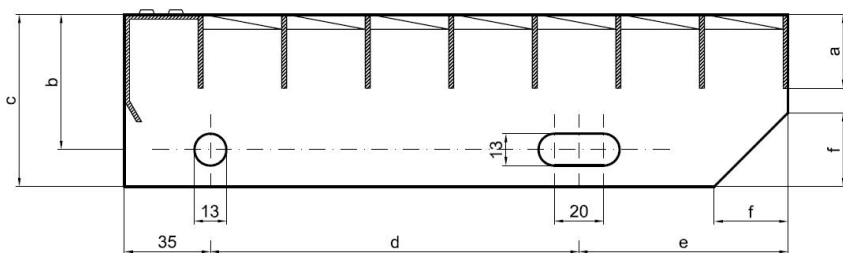

Schodišťové stupně SP-34/38-40/2 - ocel-černá - 1200x270

» SCHODIŠŤOVÉ STUPNĚ » ocelové surové » rozměr 1200 x 270 mm

Popis

Schodišťový stupeň ze svařovaných pororošťů. Pororošť je s nosným páskem 40/2 mm, kde první údaj udává výšku a druhý sílu nosných pásků. Rozteč oka 34/38 mm, kde opět první údaj udává osovou rozteč nosných pásků a druhý údaj je pak osová rozteč nenosných prutů. Světlost oka je 32/33 mm. Schod je pro schodiště široké 1200 mm a hloubka schodu je 270 mm. Schodišťový stupeň je včetně bočnic s montážními otvory a přední ochranné nášlapné hrany.

hloubka schodu (B = 35 + d + e)	a - výška pásku	b - osová vzdálenost děr od horní hrany bočnice	c - výška bočnice	d - osová vzdálenost děr	e - osová vzdálenost oválné díry od zadní strany bočnice	f - velikost zkosení
240	30	55	70	120	85	30
270	30	55	70	150	85	30
305	30	55	70	180	90	30

pozn.: uvedené rozměry jsou v milimetrech

Schodišťové stupně splňují požadavky normy DIN 24531.

Kód produktu	192.3438.0065
Nenosná šířka (mm)	270
Hmotnost	10,02 Kg
Obvyklá dostupnost	obvykle do 28-35 dnů

Dostupnost na hlavním skladě: Na objednávku

Parametry

Kód produktu	192.3438.0065
Hmotnost	10,02 Kg
Typ výrobku	Svařovaný pororošť (SP)
Detail typu	34/38 - rozteče nosných 34 mm / rozpěrných 38 mm
Nosný pásek	výška 40 mm, síla 2 mm
Materiál	ocel S235 (1.0039 / ST37.2) - surová, černá (Sur)
Protiskluz	bez protiskluzu
Délka (mm)	1 200
Šířka (mm)	270
Obvyklá dostupnost	obvykle do 28-35 dnů
www	www.RODIF.cz/vyrobky-z-rostu/schodistove-stupne