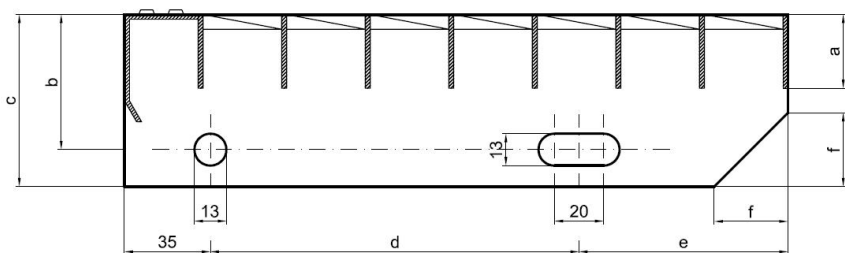

Schodišťové stupně SP-34/38-40/2 - ocel-černá - 1200x240

» SCHODIŠŤOVÉ STUPNĚ » ocelové surové » rozměr 1200 x 240 mm

Popis

Schodišťový stupeň ze svařovaných pororošťů. Pororošť je s nosným páskem 40/2 mm, kde první údaj udává výšku a druhý sílu nosných pásků. Rozteč oka 34/38 mm, kde opět první údaj udává osovou rozteč nosných pásků a druhý údaj je pak osová rozteč nenosných prutů. Světlost oka je 32/33 mm. Schod je pro schodiště široké 1200 mm a hloubka schodu je 240 mm. Schodišťový stupeň je včetně bočnic s montážními otvory a přední ochranné nášlapné hrany.

hloubka schodu (B = 35 + d + e)	a - výška pásku	b - osová vzdálenost děr od horní hrany bočnice	c - výška bočnice	d - osová vzdálenost děr	e - osová vzdálenost oválné díry od zadní strany bočnice	f - velikost zkosení
240	30	55	70	120	85	30
270	30	55	70	150	85	30
305	30	55	70	180	90	30

pozn.: uvedené rozměry jsou v milimetrech

Schodišťové stupně splňují požadavky normy DIN 24531.

Kód produktu	192.3438.0064
Nenosná šířka (mm)	240
Hmotnost	9,04 Kg
Obvyklá dostupnost	obvykle do 28-35 dnů

Dostupnost na hlavním skladě: Na objednávku

Parametry

Kód produktu	192.3438.0064
Hmotnost	9,04 Kg
Typ výrobku	Svařovaný pororošť (SP)
Detail typu	34/38 - rozteče nosných 34 mm / rozpěrných 38 mm
Nosný pásek	výška 40 mm, síla 2 mm
Materiál	ocel S235 (1.0039 / ST37.2) - surová, černá (Sur)
Protiskluz	bez protiskluzu
Délka (mm)	1 200
Šířka (mm)	240
Obvyklá dostupnost	obvykle do 28-35 dnů
www	www.rodif.cz/vyrobky-z-rostu/schodistove-stupne