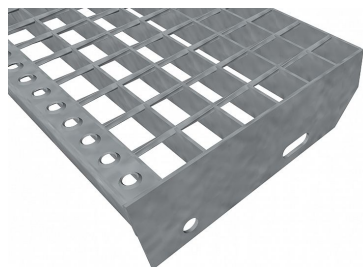

Schodišťové stupně SP-34/38-30/3 - ocel-černá - 900x305

» SCHODIŠŤOVÉ STUPNĚ » ocelové surové » rozměr 900 x 305 mm

Popis

Schodišťový stupeň ze svařovaných pororoštů. Pororošt je s nosným páskem 30/3 mm, kde první údaj udává výšku a druhý sílu nosných pásků. Rozteč oka 34/38 mm, kde opět první údaj udává osovou rozteč nosných pásků a druhý údaj je pak osová rozteč nenosných prutů. Světlost oka je 31/33 mm. Schod je pro schodiště široké 900 mm a hloubka schodu je 305 mm. Schodišťový stupeň je včetně bočnic s montážními otvory a přední ochranné nášlapné hrany.

Jako výrobní materiál je použita ocel DIN ST37.2 (S235JR nebo také ČSN 11373) bez povrchové úpravy.

Protiskuzové provedení roštu není realizováno.

Tyto pororošty jsou vyrobeny dle normy DIN 24537-1 a splňují veškeré její požadavky.

Pororošty jsou vyrobeny ve standardní výrobní toleranci dle RAL-GZ 638.

Schodišťové stupně splňují požadavky normy DIN 24531.

Více o normách a tolerancích naleznete na stránkách www.rodif.cz/normy

Schodišťový stupeň obsahující dvě bočnice pro montáž ke konstrukci a na přední straně nášlapnou hranu, aby nedocházelo k poškozování přední hrany roštu používáním. Rozměry schodišťových stupňů lze volit ze standardní řady, nebo schodišťové stupně vyrobit na míru.

Dostupnost na hlavním skladě:

Na objednávku

Parametry

Kód produktu	192.3438.0030
Hmotnost	9,32 Kg
Typ výrobku	Svařovaný pororošt (SP)
Detail typu	34/38 - rozteče nosných 34 mm / rozpěrných 38 mm
Nosný pásek	výška 30 mm, síla 3 mm
Materiál	ocel S235 (1.0039 / ST37.2) - surová, černá (Sur)
Protiskluz	bez protiskluzu
Délka (mm)	900
Šířka (mm)	305
Obvyklá dostupnost	obvykle do 28-35 dnů
www	www.RODIF.cz/vyroby-z-rostu/schodistove-stupne