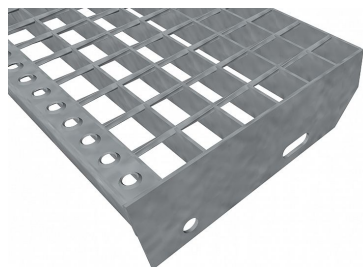

Schodišťové stupně SP-34/38-30/3 - ocel-černá - 900x270

» SCHODIŠŤOVÉ STUPNĚ » ocelové surové » rozměr 900 x 270 mm

Popis

Schodišťový stupeň ze svařovaných pororoštů. Pororošt je s nosným páskem 30/3 mm, kde první údaj udává výšku a druhý sílu nosných pásků. Rozteč oka 34/38 mm, kde opět první údaj udává osovou rozteč nosných pásků a druhý údaj je pak osová rozteč nenosných prutů. Světlost oka je 31/33 mm. Schod je pro schodiště široké 900 mm a hloubka schodu je 270 mm. Schodišťový stupeň je včetně bočnic s montážními otvory a přední ochranné nášlapné hrany.

Jako výrobní materiál je použita ocel DIN ST37.2 (S235JR nebo také ČSN 11373) bez povrchové úpravy.

Protiskuzové provedení roštu není realizováno.

Tyto pororošty jsou vyrobeny dle normy DIN 24537-1 a splňují veškeré její požadavky.

Pororošty jsou vyrobeny ve standardní výrobní toleranci dle RAL-GZ 638.

Schodišťové stupně splňují požadavky normy DIN 24531.

Více o normách a tolerancích naleznete na stránkách www.rodif.cz/normy

Schodišťový stupeň obsahující dvě bočnice pro montáž ke konstrukci a na přední straně nášlapnou hranu, aby nedocházelo k poškozování přední hrany roštu používáním. Rozměry schodišťových stupňů lze volit ze standardní řady, nebo schodišťové stupně vyrobit na míru.

Dostupnost na hlavním skladě:

Na objednávku

Parametry

Kód produktu	192.3438.0029
Hmotnost	8,36 Kg
Typ výrobku	Svařovaný pororošt (SP)
Detail typu	34/38 - rozteče nosných 34 mm / rozpěrných 38 mm
Nosný pásek	výška 30 mm, síla 3 mm
Materiál	ocel S235 (1.0039 / ST37.2) - surová, černá (Sur)
Protiskluz	bez protiskluzu
Délka (mm)	900
Šířka (mm)	270
Obvyklá dostupnost	obvykle do 28-35 dnů
www	www.RODIF.cz/vyroby-z-rostu/schodistove-stupne