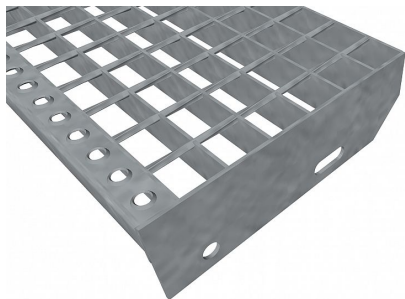

Schodišťové stupně SP-34/38-30/3 - ocel-černá - 1000x270

» SCHODIŠŤOVÉ STUPNĚ » ocelové surové » rozměr 1000 x 270 mm

Popis

Schodišťový stupeň ze svařovaných pororoštů. Pororošt je s nosným páskem 30/3 mm, kde první údaj udává výšku a druhý sílu nosných pásků. Rozteč oka 34/38 mm, kde opět první údaj udává osovou rozteč nosných pásků a druhý údaj je pak osová rozteč nenosných prutů. Světlost oka je 31/33 mm. Schodišťový stupeň je široký 1000 mm a hloubka schodu je 270 mm. Schodišťový stupeň je včetně bočnic s montážními otvory a přední ochranné nášlapné hrany. Jako výrobní materiál je použita ocel DIN ST37.2 (S235JR nebo také ČSN 11373) bez povrchové úpravy. Svařovaný pororošt není realizován v protisklizovém provedení. Více o normách a tolerancích naleznete na stránkách www.rodif.cz / normy. V případě, že jste nenalezli produkt dle vašich požadavků, neváhejte nás kontaktovat. Schodišťový stupeň obsahující dvě bočnice pro montáž ke konstrukci a na přední straně nášlapnou hranu, aby nedocházelo k poškozování přední hrany roštu používáním. Rozměry schodišťových stupňů lze volit ze standardní řady, nebo schodišťové stupně vyrobit na míru. hloubka schodu (B = 35 + d + e) a - výška pásku b - osová vzdálenost děr od horní hrany bočnice c - výška bočnice d - osová vzdálenost děr e - osová vzdálenost oválné díry od zadní strany bočnice f - velikost zkosení 240 30 55 70 120 85 30 270 30 55 70 150 85 30 305 30 55 70 180 90 30 pozn.: uvedené rozměry jsou v milimetrech Schodišťové stupně splňují požadavky normy DIN 24531.

Schodišťový stupeň ze svařovaného pororoštu (SP), 34/38 - rozteče nosných 34 mm / rozpěrných 38 mm, výška 30 mm, síla 3 mm, ocel S235JR (ST37.2 nebo také ČSN 11373) bez povrchové úpravy, bez protiskluzu.