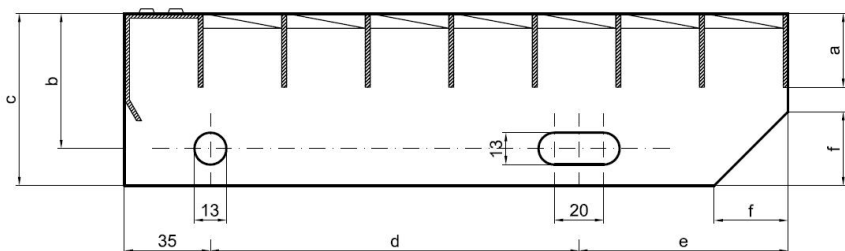

Schodišťové stupně SP-34/24-40/2 - ocel-zinkovaná - 900x240

» SCHODIŠŤOVÉ STUPNĚ » zinkované » rozměr 900 x 240 mm

Popis

Schodišťový stupeň ze svařovaných pororoštů. Pororošt je s nosným páskem 40/2 mm, kde první údaj udává výšku a druhý sílu nosných pásků. Rozteč oka 34/24 mm, kde opět první údaj udává osovou rozteč nosných pásků a druhý údaj je pak osová rozteč nenosných prutů. Světlost oka je 32/19 mm. Schod je pro schodiště široké 900 mm a hloubka schodu je 240 mm. Schodišťový stupeň je včetně bočnice s montážními otvory a přední ochranné nášlapné hrany. Jako výrobní materiál je použita ocel DIN ST37.2 (S235JR nebo také ČSN 11373) v povrchové úpravě žárovým zinkováním dle EN ISO 1461.

Schodišťové stupně splňují požadavky normy DIN 24531.

Více o normách a tolerancích naleznete na stránkách www.rodif.cz/normy

Schodišťový stupeň obsahující dvě bočnice pro montáž ke konstrukci a na přední straně nášlapnou hranu, aby nedocházelo k poškozování přední hrany roštu používáním. Rozměry schodišťových stupňů lze volit ze standardní řady, nebo schodišťové stupně vyrobit na míru.

pozn.: uvedené rozměry jsou v milimetrech

Schodišťové stupně splňují požadavky normy DIN 24531.

Kód produktu	192.3424.0067
Nenosná šířka (mm)	240
Hmotnost	1,69 Kg
Obvyklá dostupnost	obvykle do 31-35 dnů

Dostupnost na hlavním skladě: Na objednávku

Parametry

Kód produktu	192.3424.0067
Hmotnost	1,69 Kg
Typ výrobku	Svařovaný pororošt (SP)
Detail typu	34/24 - rozteče nosných 34 mm / rozpěrných 24 mm
Nosný pásek	výška 40 mm, síla 2 mm
Protiskluz	bez protiskluzu
Délka (mm)	900
Šířka (mm)	240
Obvyklá dostupnost	obvykle do 31-35 dnů
www	www.rodif.cz/vyrobky-z-rostu/schodistove-stupne