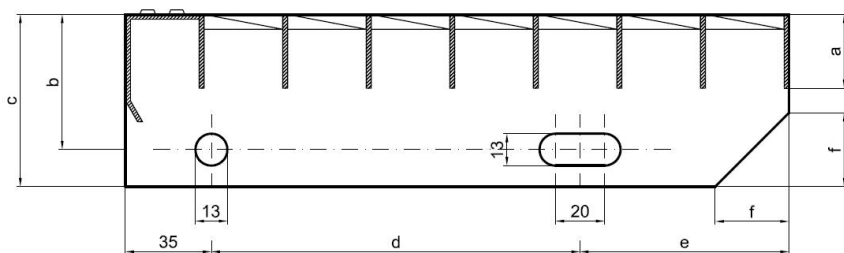

Schodišťové stupně SP-34/24-40/2 - ocel-černá - 900x305

» SCHODIŠŤOVÉ STUPNĚ » ocelové surové » rozměr 900 x 305 mm

Popis

Schodišťový stupeň ze svařovaných pororošťů. Pororošť je s nosným páskem 40/2 mm, kde první údaj udává výšku a druhý sílu nosných pásků. Rozteč oka 34/24 mm, kde opět první údaj udává osovou rozteč nosných pásků a druhý údaj je pak osová rozteč nenosných prutů. Světlost oka je 32/19 mm. Schod je pro schodiště široké 900 mm a hloubka schodu je 305 mm. Schodišťový stupeň je včetně bočnic s montážními otvory a přední ochranné nášlapné hrany.

hloubka schodu (B = 35 + d + e)	a - výška pásku	b - osová vzdálenost děr od horní hrany bočnice	c - výška bočnice	d - osová vzdálenost děr	e - osová vzdálenost oválné díry od zadní strany bočnice	f - velikost zkosení
240	30	55	70	120	85	30
270	30	55	70	150	85	30
305	30	55	70	180	90	30

pozn.: uvedené rozměry jsou v milimetrech

Schodišťové stupně splňují požadavky normy DIN 24531.

Kód produktu	192.3424.0057
Nenosná šířka (mm)	305
Hmotnost	1,91 Kg
Obvyklá dostupnost	obvykle do 31-35 dnů

Dostupnost na hlavním skladě: Na objednávku

Parametry

Kód produktu	192.3424.0057
Hmotnost	1,91 Kg
Typ výrobku	Svařovaný pororošť (SP)
Detail typu	34/24 - rozteče nosných 34 mm / rozpěrných 24 mm
Nosný pásek	výška 40 mm, síla 2 mm
Protiskluz	bez protiskluzu
Délka (mm)	900
Šířka (mm)	305
Obvyklá dostupnost	obvykle do 31-35 dnů
www	www.RODIF.cz/vyrobky-z-rostu/schodistove-stupne