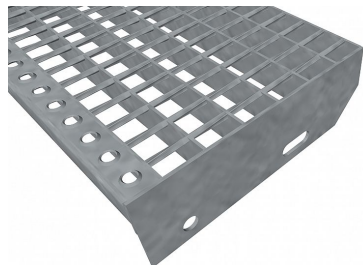

Schodišťové stupně SP-34/24-40/2 - ocel-černá - 900x240

» SCHODIŠŤOVÉ STUPNĚ » ocelové surové » rozměr 900 x 240 mm

Popis

Schodišťový stupeň ze svařovaných pororoštů. Pororošt je s nosným páskem 40/2 mm, kde první údaj udává výšku a druhý sílu nosných pásků. Rozteč oka 34/24 mm, kde opět první údaj udává osovou rozteč nosných pásků a druhý údaj je pak osová rozteč nenosných prutů. Světlost oka je 32/19 mm. Schod je pro schodiště široké 900 mm a hloubka schodu je 240 mm. Schodišťový stupeň je včetně bočnic s montážními otvory a přední ochranné nášlapné hrany.

Jako výrobní materiál je použita ocel DIN ST37.2 (S235JR nebo také ČSN 11373) bez povrchové úpravy.

Protiskuzové provedení roštu není realizováno.

Tyto pororošty jsou vyrobeny dle normy DIN 24537-1 a splňují veškeré její požadavky.

Schodišťový stupeň obsahující dvě bočnice pro montáž ke konstrukci a na přední straně nášlapnou hranu, aby nedocházelo k poškozování přední hrany roštu používáním. Rozměry schodišťových stupňů lze volit ze standardní řady, nebo schodišťové stupně vyrobit na míru.

Dostupnost na hlavním skladě:

Na objednávku

Parametry

Kód produktu	192.3424.0055
Hmotnost	1,69 Kg
Typ výrobku	Svařovaný pororošt (SP)
Detail typu	34/24 - rozteče nosných 34 mm / rozpěrných 24 mm
Nosný pásek	výška 40 mm, síla 2 mm
Protiskluz	bez protiskluzu
Délka (mm)	900
Šířka (mm)	240
Obvyklá dostupnost	obvykle do 31-35 dnů
www	www.RODIF.cz/vyrobyky-z-rostu/schodistove-stupne