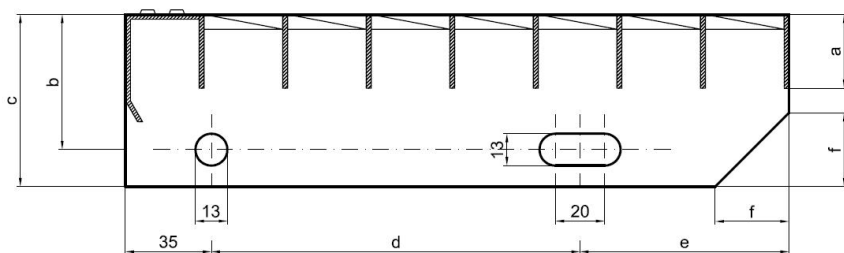

Schodišťové stupně SP-34/24-40/2 - ocel-černá - 1200x305

» SCHODIŠŤOVÉ STUPNĚ » ocelové surové » rozměr 1200 x 305 mm

Popis

Schodišťový stupeň ze svařovaných pororošťů. Pororošť je s nosným páskem 40/2 mm, kde první údaj udává výšku a druhý sílu nosných pásků. Rozteč oka 34/24 mm, kde opět první údaj udává osovou rozteč nosných pásků a druhý údaj je pak osová rozteč nenosných prutů. Světlost oka je 32/19 mm. Schod je pro schodiště široké 1200 mm a hloubka schodu je 305 mm. Schodišťový stupeň je včetně bočnic s montážními otvory a přední ochranné nášlapné hrany. Jako výrobní materiál je použita ocel DIN ST37.2 (S235JR nebo také ČSN 11373) bez povrchové úpravy.

Schodišťové stupně splňují požadavky normy DIN 24531.

Více o normách a tolerancích naleznete na stránkách www.rodif.cz/normy

Schodišťový stupeň obsahující dvě bočnice pro montáž ke konstrukci a na přední straně nášlapnou hranu, aby nedocházelo k poškození přední hrany roštu používáním. Rozměry schodišťových stupňů lze volit ze standardní řady, nebo schodišťové stupně vyrobit na míru.

pozn.: uvedené rozměry jsou v milimetrech

Schodišťové stupně splňují požadavky normy DIN 24531.

Kód produktu	192.3424.0066
Nenosná šířka (mm)	305
Hmotnost	2,21 Kg
Obvyklá dostupnost	obvykle do 31-35 dnů

Dostupnost na hlavním skladě: Na objednávku

Parametry

Kód produktu	192.3424.0066
Hmotnost	2,21 Kg
Typ výrobku	Svařovaný pororošť (SP)
Detail typu	34/24 - rozteče nosných 34 mm / rozpěrných 24 mm
Nosný pásek	výška 40 mm, síla 2 mm
Protiskluz	bez protiskluzu
Délka (mm)	1 200
Šířka (mm)	305
Obvyklá dostupnost	obvykle do 31-35 dnů
www	www.rodif.cz/vyrobky-z-rostu/schodistove-stupne