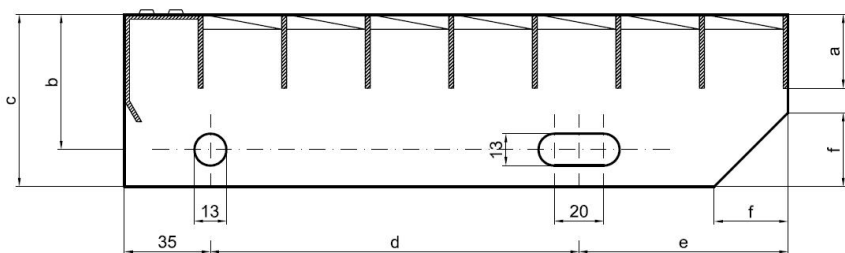

# Schodišťové stupně SP-34/24-40/2 - ocel-černá - 1100x270

» SCHODIŠŤOVÉ STUPNĚ » ocelové surové » rozměr 1100 x 270 mm

## Popis

Schodišťový stupeň ze svařovaných pororošťů. Pororošť je s nosným páskem 40/2 mm, kde první údaj udává výšku a druhý sílu nosných pásků. Rozteč oka 34/24 mm, kde opět první údaj udává osovou rozteč nosných pásků a druhý údaj je pak osová rozteč nenosných prutů. Světlost oka je 32/19 mm. Schod je pro schodiště široké 1100 mm a hloubka schodu je 270 mm. Schodišťový stupeň je včetně bočnic s montážními otvory a přední ochranné nášlapné hrany.

Schodišťový stupeň obsahující dvě bočnice pro montáž ke konstrukci a na přední straně nášlapnou hranu, aby nedocházelo k poškození přední hrany roštu používáním. Rozměry schodišťových stupňů lze volit ze standardní řady, nebo schodišťové stupně vyrobit na míru.

pozn.: uvedené rozměry jsou v milimetrech

Schodišťové stupně splňují požadavky normy DIN 24531.

Kód produktu	192.3424.0062
Nenosná šířka (mm)	270
Hmotnost	1,99 Kg
Obvyklá dostupnost	obvykle do 31-35 dnů