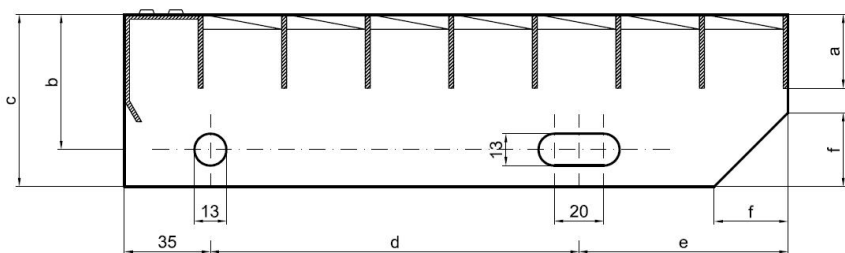

Schodišťové stupně SP-34/24-40/2 - ocel-černá - 1100x240

» SCHODIŠŤOVÉ STUPNĚ » ocelové surové » rozměr 1100 x 240 mm

Popis

Schodišťový stupeň ze svařovaných pororošťů. Pororošť je s nosným páskem 40/2 mm, kde první údaj udává výšku a druhý sílu nosných pásků. Rozteč oka 34/24 mm, kde opět první údaj udává osovou rozteč nosných pásků a druhý údaj je pak osová rozteč nenosných prutů. Světlost oka je 32/19 mm. Schod je pro schodiště široké 1100 mm a hloubka schodu je 240 mm. Schodišťový stupeň je včetně bočnic s montážními otvory a přední ochranné nášlapné hrany.

hloubka schodu (B = 35 + d + e)	a - výška pásku	b - osová vzdálenost děr od horní hrany bočnice	c - výška bočnice	d - osová vzdálenost děr	e - osová vzdálenost oválné díry od zadní strany bočnice	f - velikost zkosení
240	30	55	70	120	85	30
270	30	55	70	150	85	30
305	30	55	70	180	90	30

pozn.: uvedené rozměry jsou v milimetrech

Schodišťové stupně splňují požadavky normy DIN 24531.

Kód produktu	192.3424.0061
Nenosná šířka (mm)	240
Hmotnost	1,89 Kg
Obvyklá dostupnost	obvykle do 31-35 dnů

Dostupnost na hlavním skladě: Na objednávku

Parametry

Kód produktu	192.3424.0061
Hmotnost	1,89 Kg
Typ výrobku	Svařovaný pororošť (SP)
Detail typu	34/24 - rozteče nosných 34 mm / rozpěrných 24 mm
Nosný pásek	výška 40 mm, síla 2 mm
Protiskluz	bez protiskluzu
Délka (mm)	1 100
Šířka (mm)	240
Obvyklá dostupnost	obvykle do 31-35 dnů
www	www.RODIF.cz/vyrobky-z-rostu/schodistove-stupne