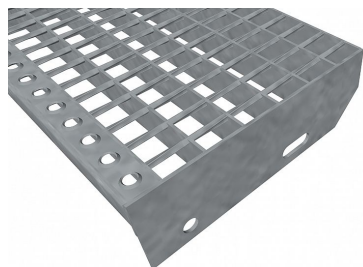

Schodišťové stupně SP-34/24-30/3 - ocel-zinkovaná - 900x240

» SCHODIŠŤOVÉ STUPNĚ » zinkované » rozměr 900 x 240 mm

Popis

Schodišťový stupeň ze svařovaných pororoštů. Pororošt je s nosným páskem 30/3 mm, kde první údaj udává výšku a druhý sílu nosných pásků. Rozteč oka 34/24 mm, kde opět první údaj udává osovou rozteč nosných pásků a druhý údaj je pak osová rozteč nenosných prutů. Světlost oka je 31/19 mm. Schod je pro schodiště široké 900 mm a hloubka schodu je 240 mm. Schodišťový stupeň je včetně bočnic s montážními otvory a přední ochranné nášlapné hrany. Jako výrobní materiál je použita ocel DIN ST37.2 (S235JR nebo také ČSN 11373) v povrchové úpravě žárovým zinkováním dle EN ISO 1461. Protiskuzové provedení roštu není realizováno. Tyto pororošty jsou vyrobeny dle normy DIN 24537-1 a splňují veškeré její požadavky. Pororošty jsou vyrobeny ve standardní výrobní toleranci dle RAL-GZ 638.

Schodišťové stupně splňují požadavky normy DIN 24531.

Více o normách a tolerancích naleznete na stránkách www.rodif.cz/normy

Schodišťový stupeň obsahující dvě bočnice pro montáž ke konstrukci a na přední straně nášlapnou hranu, aby nedocházelo k poškození přední hrany roštu používáním. Rozměry schodišťových stupňů lze volit ze standardní řady, nebo schodišťové stupně vyrobit na míru.

Schodišťový stupeň ze svařovaného pororoštu (SP), 34/24 - rozteče nosných 34 mm / rozpěrných 24 mm, výška 30 mm, síla 3 mm, ocel S235JR (ST37.2 nebo také ČSN 11373) v povrchové úpravě žárovým zinkováním dle EN ISO 1461, bez protiskluzu.

Dostupnost na hlavním skladě: Na objednávku

Parametry

Kód produktu	192.3424.0046
Hmotnost	8,04 Kg
Typ výrobku	Svařovaný pororošt (SP)
Detail typu	34/24 - rozteče nosných 34 mm / rozpěrných 24 mm
Nosný pásek	výška 30 mm, síla 3 mm
Protiskluz	bez protiskluzu
Délka (mm)	900
Šířka (mm)	240
Obvyklá dostupnost	obvykle do 31-35 dnů
www	www.RODIF.cz/vyrobyky-z-rostu/schodistove-stupne