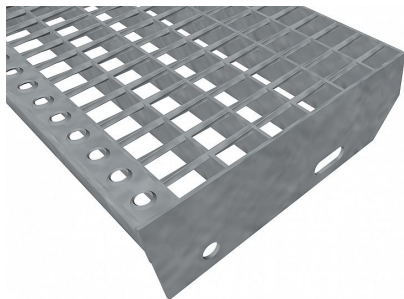

Schodišťové stupně SP-34/24-30/3 - ocel-zinkovaná - 800x270

» SCHODIŠŤOVÉ STUPNĚ » zinkované » rozměr 800 x 270 mm

Popis

Schodišťový stupeň ze svařovaných pororoštů. Pororošt je s nosným páskem 30/3 mm, kde první údaj udává výšku a druhý sílu nosných pásků. Rozteč oka 34/24 mm, kde opět první údaj udává osovou rozteč nosných pásků a druhý údaj je pak osová rozteč nenosných prutů. Světlost oka je 31/19 mm. Schodišťový stupeň je široký 800 mm a hloubka schodu je 270 mm. Schodišťový stupeň je včetně bočnic s montážními otvory a přední ochranné nášlapné hrany. Jako výrobní materiál je použita ocel DIN ST37.2 (S235JR nebo také ČSN 11373) v povrchové úpravě žárovým zinkováním dle EN ISO 1461. Svařovaný pororošt není realizován v protisklizovém provedení. Více o normách a tolerancích naleznete na stránkách www.rodif.cz / normy. V případě, že jste nenalezli produkt dle vašich požadavků, neváhejte nás kontaktovat. Schodišťový stupeň obsahující dvě bočnice pro montáž ke konstrukci a na přední straně nášlapnou hranu, aby nedocházelo k poškozování přední hrany roštu používáním. Rozměry schodišťových stupňů lze volit ze standardní řady, nebo schodišťové stupně vyrobit na míru. hloubka schodu (B = 35 + d + e) a - výška pásku b - osová vzdálenost děr od horní hrany bočnice c - výška bočnice d - osová vzdálenost děr e - osová vzdálenost oválné díry od zadní strany bočnice f - velikost zkosení 240 30 55 70 120 85 30 270 30 55 70 150 85 30 305 30 55 70 180 90 30 pozn.: uvedené rozměry jsou v milimetrech Schodišťové stupně splňují požadavky normy DIN 24531.

Dostupnost na hlavním skladě:

Na objednávku

Parametry

Kód produktu	192.3424.0044
Hmotnost	8,04 Kg
Typ výrobku	Svařovaný pororošt (SP)
Detail typu	34/24 - rozteče nosných 34 mm / rozpěrných 24 mm
Nosný pásek	výška 30 mm, síla 3 mm
Protiskluz	bez protiskluzu
Délka (mm)	800 mm
Šířka (mm)	270 mm
Obvyklá dostupnost	obvykle do 31-35 dnů
www	www.RODIF.cz/vyrobyky-z-rostu/schodistove-stupne