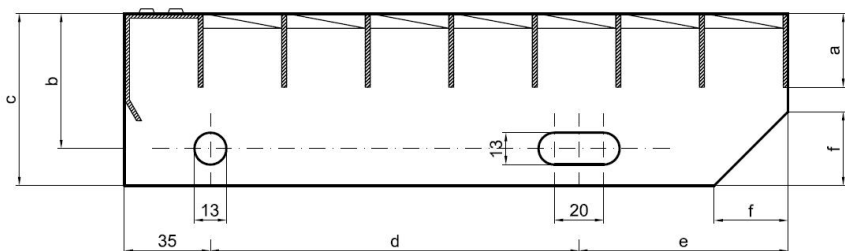

Schodišťové stupně SP-34/24-30/3 - ocel-zinkovaná - 800x240

» SCHODIŠŤOVÉ STUPNĚ » zinkované » rozměr 800 x 240 mm

Popis

Schodišťový stupeň ze svařovaných pororoštů. Pororošt je s nosným páskem 30/3 mm, kde první údaj udává výšku a druhý sílu nosných pásků. Rozteč oka 34/24 mm, kde opět první údaj udává osovou rozteč nosných pásků a druhý údaj je pak osová rozteč nenosných prutů. Světlost oka je 31/19 mm. Schod je pro schodiště široké 800 mm a hloubka schodu je 240 mm. Schodišťový stupeň je včetně bočnice s montážními otvory a přední ochranné nášlapné hrany. Jako výrobní materiál je použita ocel DIN ST37.2 (S235JR nebo také ČSN 11373) v povrchové úpravě žárovým zinkováním dle EN ISO 1461.

Schodišťové stupně splňují požadavky normy DIN 24531.

Více o normách a tolerancích naleznete na stránkách www.rodif.cz/normy

Schodišťový stupeň obsahující dvě bočnice pro montáž ke konstrukci a na přední straně nášlapnou hranu, aby nedocházelo k poškozování přední hrany roštu používáním. Rozměry schodišťových stupňů lze volit ze standardní řady, nebo schodišťové stupně vyrobit na míru.

pozn.: uvedené rozměry jsou v milimetrech

Schodišťové stupně splňují požadavky normy DIN 24531.

Kód produktu	192.3424.0043
Nenosná šířka (mm)	240
Hmotnost	7,24 Kg
Obvyklá dostupnost	obvykle do 31-35 dnů

Dostupnost na hlavním skladě: Na objednávku

Parametry

Kód produktu	192.3424.0043
Hmotnost	7,24 Kg
Typ výrobku	Svařovaný pororošt (SP)
Detail typu	34/24 - rozteče nosných 34 mm / rozpěrných 24 mm
Nosný pásek	výška 30 mm, síla 3 mm
Protiskluz	bez protiskluzu
Délka (mm)	800
Šířka (mm)	240
Obvyklá dostupnost	obvykle do 31-35 dnů
www	www.rodif.cz/vyrobky-z-rostu/schodistove-stupne