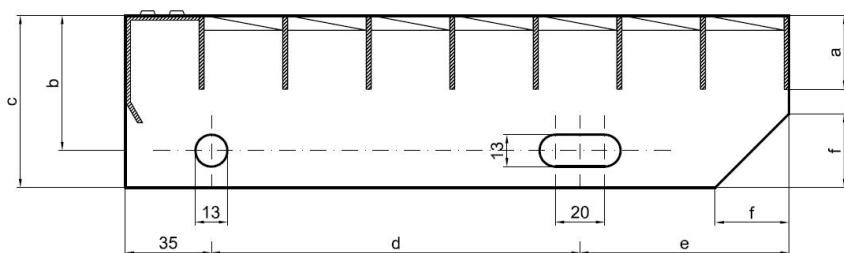

Schodišťové stupně SP-34/24-30/3 - ocel-zinkovaná - 700x305

» SCHODIŠŤOVÉ STUPNĚ » zinkované » rozměr 700 x 305 mm

Popis

Schodišťový stupeň ze svařovaných pororoštů. Pororošt je s nosným páskem 30/3 mm, kde první údaj udává výšku a druhý sílu nosných pásků. Rozteč oka 34/24 mm, kde opět první údaj udává osovou rozteč nosných pásků a druhý údaj je pak osová rozteč nenosných prutů. Světlost oka je 31/19 mm. Schod je pro schodiště široké 700 mm a hloubka schodu je 305 mm. Schodišťový stupeň je včetně bočnice s montážními otvory a přední ochranné nášlapné hrany. Jako výrobní materiál je použita ocel DIN ST37.2 (S235JR nebo také ČSN 11373) v povrchové úpravě žárovým zinkováním dle EN ISO 1461.

Schodišťové stupně splňují požadavky normy DIN 24531.

Více o normách a tolerancích naleznete na stránkách www.rodif.cz/normy

Schodišťový stupeň obsahující dvě bočnice pro montáž ke konstrukci a na přední straně nášlapnou hranu, aby nedocházelo k poškozování přední hrany roštu používáním. Rozměry schodišťových stupňů lze volit ze standardní řady, nebo schodišťové stupně vyrobit na míru.

pozn.: uvedené rozměry jsou v milimetrech

Schodišťové stupně splňují požadavky normy DIN 24531.

Kód produktu	192.3424.0042
Nenosná šířka (mm)	305
Hmotnost	7,99 Kg
Obvyklá dostupnost	obvykle do 31-35 dnů

Dostupnost na hlavním skladě: Na objednávku

Parametry

Kód produktu	192.3424.0042
Hmotnost	7,99 Kg
Typ výrobku	Svařovaný pororošt (SP)
Detail typu	34/24 - rozteče nosných 34 mm / rozpěrných 24 mm
Nosný pásek	výška 30 mm, síla 3 mm
Protiskluz	bez protiskluzu
Délka (mm)	700
Šířka (mm)	305
Obvyklá dostupnost	obvykle do 31-35 dnů
www	www.rodif.cz/vyrobky-z-rostu/schodistove-stupne