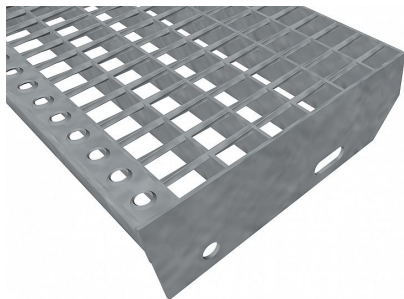

Schodišťové stupně SP-34/24-30/3 - ocel-zinkovaná - 700x270

» SCHODIŠŤOVÉ STUPNĚ » zinkované » rozměr 700 x 270 mm

Popis

Schodišťový stupeň ze svařovaných pororoštů. Pororošt je s nosným páskem 30/3 mm, kde první údaj udává výšku a druhý sílu nosných pásků. Rozteč oka 34/24 mm, kde opět první údaj udává osovou rozteč nosných pásků a druhý údaj je pak osová rozteč nenosných prutů. Světlost oka je 31/19 mm. Schodišťový stupeň je široký 700 mm a hloubka schodu je 270 mm.

Schodišťový stupeň je včetně bočnic s montážními otvory a přední ochranné nášlapné hrany. Jako výrobní materiál je použita ocel DIN ST37.2 (S235JR nebo také ČSN 11373) v povrchové úpravě žárovým zinkováním dle EN ISO 1461. Svařovaný pororošt není realizován v protisklizovém provedení. Více o normách a tolerancích naleznete na stránkách www.rodif.cz/normy. V případě, že jste nenalezli produkt dle vašich požadavků, neváhejte nás kontaktovat. Schodišťový stupeň obsahující dvě bočnice pro montáž ke konstrukci a na přední straně nášlapnou hranu, aby nedocházelo k poškozování přední hrany roštu používáním. Rozměry schodišťových stupňů lze volit ze standardní řady, nebo schodišťové stupně vyrobit na míru. hloubka schodu (B = 35 + d + e) a - výška pásku b - osová vzdálenost děr od horní hrany bočnice c - výška bočnice d - osová vzdálenost děr e - osová vzdálenost oválné díry od zadní strany bočnice f - velikost zkosení 240 30 55 70 120 85 30 270 30 55 70 150 85 30 305 30 55 70 180 90 30 pozn.: uvedené rozměry jsou v milimetrech Schodišťové stupně splňují požadavky normy DIN 24531.

Dostupnost na hlavním skladě:

Na objednávku

Parametry

Kód produktu	192.3424.0041
Hmotnost	7,15 Kg
Typ výrobku	Svařovaný pororošt (SP)
Detail typu	34/24 - rozteče nosných 34 mm / rozpěrných 24 mm
Nosný pásek	výška 30 mm, síla 3 mm
Protiskluz	bez protiskluzu
Délka (mm)	700 mm
Šířka (mm)	270 mm
Obvyklá dostupnost	obvykle do 31-35 dnů
www	www.RODIF.cz/vyrobyky-z-rostu/schodistove-stupne