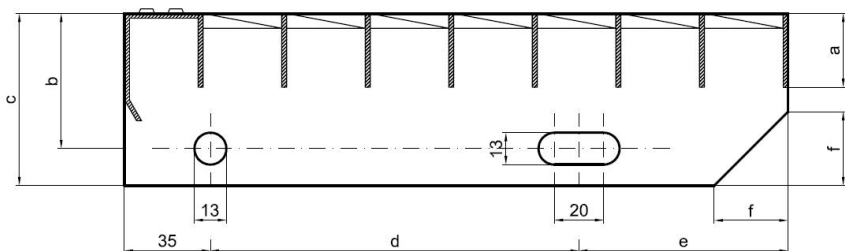

Schodišťové stupně SP-34/24-30/3 - ocel-zinkovaná - 600x305

» SCHODIŠŤOVÉ STUPNĚ » zinkované » rozměr 600 x 305 mm

Popis

Schodišťový stupeň ze svařovaných pororoštů. Pororošt je s nosným páskem 30/3 mm, kde první údaj udává výšku a druhý sílu nosných pásků. Rozteč oka 34/24 mm, kde opět první údaj udává osovou rozteč nosných pásků a druhý údaj je pak osová rozteč nenosných prutů. Světlost oka je 31/19 mm. Schod je pro schodiště široké 600 mm a hloubka schodu je 305 mm. Schodišťový stupeň je včetně bočnice s montážními otvory a přední ochranné nášlapné hrany. Jako výrobní materiál je použita ocel DIN ST37.2 (S235JR nebo také ČSN 11373) v povrchové úpravě žárovým zinkováním dle EN ISO 1461.

Schodišťové stupně splňují požadavky normy DIN 24531.

Více o normách a tolerancích naleznete na stránkách www.rodif.cz/normy

Schodišťový stupeň obsahující dvě bočnice pro montáž ke konstrukci a na přední straně nášlapnou hranu, aby nedocházelo k poškozování přední hrany roštu používáním. Rozměry schodišťových stupňů lze volit ze standardní řady, nebo schodišťové stupně vyrobit na míru.

pozn.: uvedené rozměry jsou v milimetrech

Schodišťové stupně splňují požadavky normy DIN 24531.

Kód produktu	192.3424.0039
Nenosná šířka (mm)	305
Hmotnost	6,99 Kg
Obvyklá dostupnost	obvykle do 31-35 dnů

Dostupnost na hlavním skladě: Na objednávku

Parametry

Kód produktu	192.3424.0039
Hmotnost	6,99 Kg
Typ výrobku	Svařovaný pororošt (SP)
Detail typu	34/24 - rozteče nosných 34 mm / rozpěrných 24 mm
Nosný pásek	výška 30 mm, síla 3 mm
Protiskluz	bez protiskluzu
Délka (mm)	600
Šířka (mm)	305
Obvyklá dostupnost	obvykle do 31-35 dnů
www	www.rodif.cz/vyrobky-z-rostu/schodistove-stupne