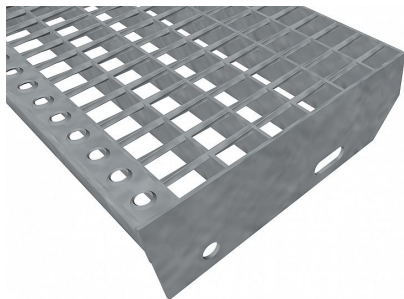

Schodišťové stupně SP-34/24-30/3 - ocel-zinkovaná - 1000x270

» SCHODIŠŤOVÉ STUPNĚ » zinkované » rozměr 1000 x 270 mm

Popis

Schodišťový stupeň ze svařovaných pororoštů. Pororošt je s nosným páskem 30/3 mm, kde první údaj udává výšku a druhý sílu nosných pásků. Rozteč oka 34/24 mm, kde opět první údaj udává osovou rozteč nosných pásků a druhý údaj je pak osová rozteč nenosných prutů. Světlost oka je 31/19 mm. Schodišťový stupeň je široký 1000 mm a hloubka schodu je 270 mm. Schodišťový stupeň je včetně bočnic s montážními otvory a přední ochranné nášlapné hrany. Jako výrobní materiál je použita ocel DIN ST37.2 (S235JR nebo také ČSN 11373) v povrchové úpravě žárovým zinkováním dle EN ISO 1461. Svařovaný pororošt není realizován v protisklizovém provedení. Více o normách a tolerancích naleznete na stránkách www.rodif.cz / normy. V případě, že jste nenalezli produkt dle vašich požadavků, neváhejte nás kontaktovat. Schodišťový stupeň obsahující dvě bočnice pro montáž ke konstrukci a na přední straně nášlapnou hranu, aby nedocházelo k poškozování přední hrany roštu používáním. Rozměry schodišťových stupňů lze volit ze standardní řady, nebo schodišťové stupně vyrobit na míru. hloubka schodu (B = 35 + d + e) a - výška pásku b - osová vzdálenost děr od horní hrany bočnice c - výška bočnice d - osová vzdálenost děr e - osová vzdálenost oválné díry od zadní strany bočnice f - velikost zkosení 240 30 55 70 120 85 30 270 30 55 70 150 85 30 305 30 55 70 180 90 30 pozn.: uvedené rozměry jsou v milimetrech Schodišťové stupně splňují požadavky normy DIN 24531.

Dostupnost na hlavním skladě:

Na objednávku

Parametry

Kód produktu	192.3424.0050
Hmotnost	9,83 Kg
Typ výrobku	Svařovaný pororošt (SP)
Detail typu	34/24 - rozteče nosných 34 mm / rozpěrných 24 mm
Nosný pásek	výška 30 mm, síla 3 mm
Protiskluz	bez protiskluzu
Délka (mm)	1 000 mm
Šířka (mm)	270 mm
Obvyklá dostupnost	obvykle do 31-35 dnů
www	www.RODIF.cz/vyrobky-z-rostu/schodistove-stupne