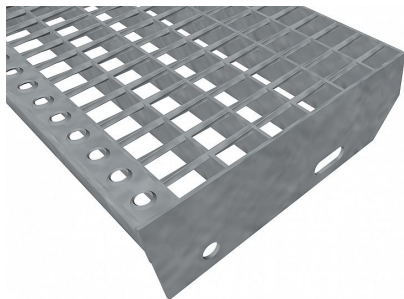

Schodišťové stupně SP-34/24-30/3 - ocel-zinkovaná - 1000x240

» SCHODIŠŤOVÉ STUPNĚ » zinkované » rozměr 1000 x 240 mm

Popis

Schodišťový stupeň ze svařovaných pororoštů. Pororošt je s nosným páskem 30/3 mm, kde první údaj udává výšku a druhý sílu nosných pásků. Rozteč oka 34/24 mm, kde opět první údaj udává osovou rozteč nosných pásků a druhý údaj je pak osová rozteč nenosných prutů. Světlost oka je 31/19 mm. Schodišťový stupeň je široký 1000 mm a hloubka schodu je 240 mm. Schodišťový stupeň je včetně bočnic s montážními otvory a přední ochranné nášlapné hrany. Jako výrobní materiál je použita ocel DIN ST37.2 (S235JR nebo také ČSN 11373) v povrchové úpravě žárovým zinkováním dle EN ISO 1461. Svařovaný pororošt není realizován v protiskuzovém provedení. Více o normách a tolerancích naleznete na stránkách www.rodif.cz/normy. V případě, že jste nenalezli produkt dle vašich požadavků, neváhejte nás kontaktovat. Schodišťový stupeň obsahující dvě bočnice pro montáž ke konstrukci a na přední straně nášlapnou hranu, aby nedocházelo k poškozování přední hrany roštu používáním. Rozměry schodišťových stupňů lze volit ze standardní řady, nebo schodišťové stupně vyrobit na míru. hloubka schodu (B = 35 + d + e) a - výška pásku b - osová vzdálenost děr od horní hrany bočnice c - výška bočnice d - osová vzdálenost děr e - osová vzdálenost oválné díry od zadní strany bočnice f - velikost zkosení 240 30 55 70 120 85 30 270 30 55 70 150 85 30 305 30 55 70 180 90 30 pozn.: uvedené rozměry jsou v milimetrech Schodišťové stupně splňují požadavky normy DIN 24531.

Dostupnost na hlavním skladě:

Na objednávku

Parametry

Kód produktu	192.3424.0049
Hmotnost	8,85 Kg
Typ výrobku	Svařovaný pororošt (SP)
Detail typu	34/24 - rozteče nosných 34 mm / rozpěrných 24 mm
Nosný pásek	výška 30 mm, síla 3 mm
Protiskluz	bez protiskluzu
Délka (mm)	1 000 mm
Šířka (mm)	240 mm
Obvyklá dostupnost	obvykle do 31-35 dnů
www	www.RODIF.cz/vyrobyky-z-rostu/schodistove-stupne